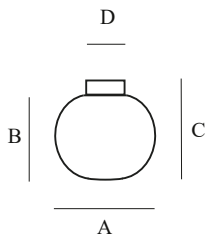

## Spezifikationen

**LEUCHENART**  
Decken- & Wandleuchte

**DESIGNER**  
Dieter K. Weis

**VOLTAGE**  
max. 250 V

**LICHTABGABE**  
Allseitig

**EEL**  
( A++ ) - ( E )

**DIMMBAR**  
Dimmbar extern

**SCHUTZ**  
IP20

### ACAI 16

**ABMESSUNGEN**

A: Ø 16 cm  
B: 15 cm  
C: 17 cm  
D: Ø 8 cm

**LICHTQUELLE**  
1x E27 max. 40W (nur Kugel/Tropfen-Leuchtmittel!)

**WEISS MATT**  
AC16-D117S

### ACAI 21

**ABMESSUNGEN**

A: Ø 21 cm  
B: 17,5 cm  
C: 19,5 cm  
D: Ø 8 cm

**LICHTQUELLE**  
1x E27 max. 60W

**WEISS MATT**  
AC21-D117S

### ACAI 26

**ABMESSUNGEN**

A: Ø 26 cm  
B: 21 cm  
C: 23 cm  
D: Ø 8 cm

**LICHTQUELLE**  
1x E27 max. 60W

**WEISS MATT**  
AC26-D117S