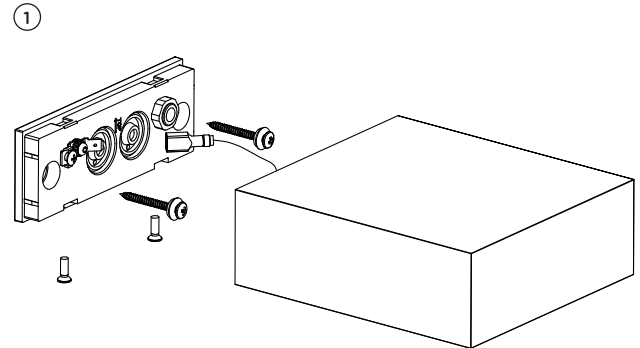

Größe in mm
size in mm

DE . Gebrauchsanweisung

Anwendung: Wandleuchte für den Außenbereich

Material: Aluminiumguss pulverbeschichtet + Glaslinse

Technische Daten

230V Power LED

Lichtfarbe: 2700 Kelvin

Systemleistung: 6 Watt/360 Lumen

Reflektor: schwarz

CRI 80

Betriebsspannung: 230V / 50Hz

Installation: 2x Kabeleinführung; Anschlussklemme 3x 2,5 mm²

Dark Sky: bei Montage mit Lichtrichtung **down** ☿

Dieses Produkt enthält eine Lichtquelle der Energieeffizienzklasse **F**