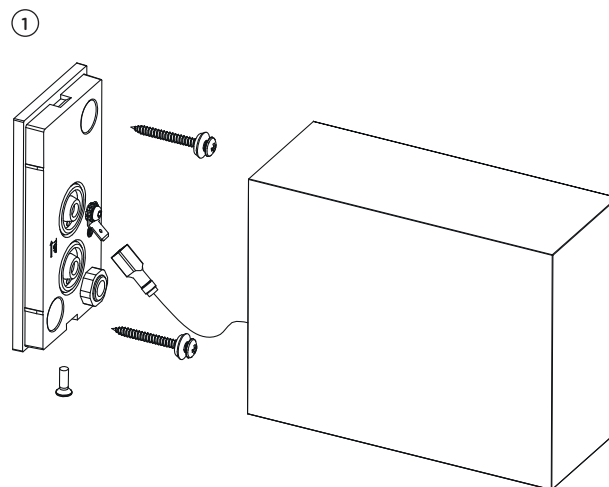

Größe in mm
size in mm

DE . Gebrauchsanweisung

Anwendung: Wandleuchte für den Außenbereich

Material: Aluminiumguss pulverbeschichtet + Sicherheitsglas klar

Technische Daten

230V Power LED

Lichtfarbe: 2700 Kelvin

Systemleistung: 6 Watt/315 Lumen

Reflektor: schwarz

CRI 80

Betriebsspannung: 230V / 50Hz

Installation: 2x Kabeleinführung; Anschlussklemme 3x 1,5 mm²

Dark Sky: bei Montage mit Lichtrichtung **down** ☿

Dieses Produkt enthält eine Lichtquelle der Energieeffizienzklasse **F**

reflector: black

CRI 80

operating voltage: 230V / 50Hz

installation: 2x cable entry point; connection terminal 3x 1,5 mm²

dark sky: for installation with light direction **down** ☿

This product contains a light source of energy efficiency class **F**

Bewahren Sie diese Gebrauchsanweisung gut auf.

IP44.DE behält sich spätere technische Änderungen vor.

installation instructions

1. Push mains cable through cable entry point of the wall bracket and ensure tight seal.
2. Attach wall bracket. Pay attention to position „TOP“. Use sealing washers with rubberised surface facing the wall bracket. Seal any unused mounting holes (picture 1).
3. Establish protective conductor connection and make electrical connection.
4. Hook light housing into notch in the wall bracket, press on and tighten countersunk-head screw evenly and flush. **Avoid pinched cables!**