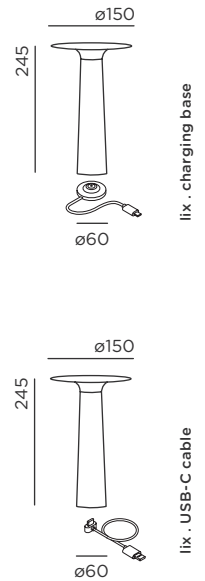

lix Design: Klaus Nolting

Technische Daten:
LED . Dim to Amber 2700K - 1800K
Lithium-Ionen Akku . 2x 2600 mAh

Betriebsdauer:
je nach Dimmstufe 5 Std. bis 48 Std.

Stromversorgung:
Art.-Nr. 93933: charging base mit 1,2 m USB-C-Kabel inkl.
Art.-Nr. 93930: 1,2 m USB-C-Kabel inkl.

Material:
• Farben TG + BB + PW + JB + FS + SE + SU:
Aluminiumguss lackiert + Polycarbonat matt
• Farben BA + CR + DC für den Innenbereich:
Aluminiumguss beschichtet + Polycarbonat matt

Schutzart: IP44

Dieses Produkt enthält eine Lichtquelle der Energieeffizienzklasse E

Lichtrichtung:

technical information:
LED . dim to amber 2700K - 1800K
lithium-ion battery . 2x 2600 mAh

battery operating time:
5 hrs. to 48 hrs., depending on the dimming level

power source:
item no. 93933: charging base with 1,2 m USB-C-cable incl.
item no. 93930: 1,2 m USB-C-cable incl.

material:
• colours TG + BB + PW + JB + FS + SE + SU: aluminium die-casting lacquered + polycarbonate matt
• colours BA + CR + DC for interior use: aluminium die-casting plated + polycarbonate matt

protection class: IP44

This product contains a light source of energy efficiency class E

light direction:

charging base

Farbe colour	Art.-Nr. item no.	Leistung performance
true gold	93933-TG	4 W/200 lm
bright bronze	93933-BB	4 W/200 lm
pearl white	93933-PW	4 W/200 lm
jet black	93933-JB	4 W/200 lm
frozen silver	93933-FS	4 W/200 lm
sage	93933-SE	4 W/200 lm
sun	93933-SU	4 W/200 lm
brass	93933-BA	4 W/200 lm
chrome	93933-CR	4 W/200 lm
dark chrome	93933-DC	4 W/200 lm

USB-C cable

Farbe colour	Art.-Nr. item no.	Leistung performance
jet black	93930-JB	4,2 W/200 lm
frozen silver	93930-FS	4,2 W/200 lm
aubergine	93930-AU	4,2 W/200 lm
midnight	93930-MN	4,2 W/200 lm
ruby	93930-RU	4,2 W/200 lm

**Zubehör
accessory**

USB-C-Ladegerät black USB-C-charger black	55921-BL	
solarbank	53410	Seite page 358
multi charging base	53420	Seite page 296
spacer lix f. multi charging base (set of 3)	53421	Seite page 296

**Zubehör
accessory**

USB-Ladegerät USB-charger	55920	
solarbank	53410	Seite page 358

+ verwandte Produkte related products . lix mini . lix skinny . lix spike . lix spike solar

Größe in mm
size in mm