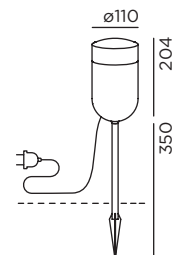

Montage:
für unbefestigte Beet- und Grünflächen
ortsveränderlich

Material:
Kopf: Aluminiumguss pulverbeschichtet + Glaslinse
Spieß: Edelstahl pulverbeschichtet

Schutzart:
Leuchte: IP65 . Stecker: IP44

Dieses Produkt enthält eine Lichtquelle der Energieeffizienzklasse F

material:
head: aluminium die-casting powder-coated + glass lens
spike: stainless steel powder-coated

protection class:
luminaire: IP65 . plug: IP44

This product contains a light source of energy efficiency class F

light direction:

Farbe colour	Art.-Nr. item no.	Systemleistung system performance
 anthracite RAL 7016	92086-AN	15 W/834 lm
 deep black RAL 9005	92086-BL	15 W/834 lm

+ Optional mit Schweizer Stecker . Art.-Nr. + Preise in separater Preisliste + www.IP44.de
with Swiss plug as an option . item no. + prices in separate price list + www.IP44.de

+ Anschluss optional mit IP44.DE connect . Details Seite 258
connection with IP44.DE connect as an option . details page 258

+ verwandte Produkte related products . bik.4 base

Größe in mm
size in mm