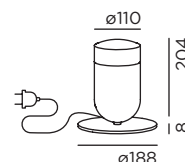

Montage:
für festen Untergrund
ortsveränderlich

Material:
Kopf: Aluminiumguss pulverbeschichtet + Glaslinse
Bodenplatte: Aluminium pulverbeschichtet

Schutzart:
Leuchte: IP65 . Stecker: IP44

Dieses Produkt enthält eine Lichtquelle der Energieeffizienzklasse F

Lichtrichtung:

light technology:
230V Power LED
2700K
L70/50.000 h

reflector: flood

dimmable via trailing edge dimmer

supply cable:
3 m luminaire (05RN8-F 3G1,0 mm²)
incl. safety plug ready to connect

assembly:
for solid ground
movable

material:
head: aluminium die-casting powder-coated + glass lens
base plate: aluminium powder-coated

protection class:
luminaire: IP65 . plug: IP44

This product contains a light source of energy efficiency class F

light direction:

Farbe
colour

Art.-Nr.
item no.

Systemleistung
system performance

anthracite
RAL 7016

92085-AN

15 W/834 lm

deep black
RAL 9005