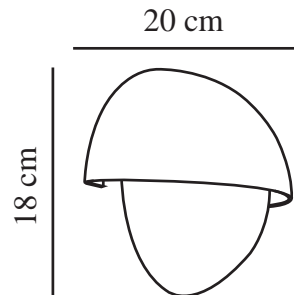

SCORPIUS ROUND | WANDLEUCHTE | SCHWARZ nordlux®

2518401003

Spannung (V): 220-240 Volt
IP-Grad: IP44
Maximale Lampenleistung (W):
15W
Klasse (Klasse 1, Klasse 2,
Klasse 3): Klasse 2 (Dopp. isoliert)
Leuchtmittelsockel: E14
Parallelschaltung: True

Höhe (cm): 18
Breite (cm): 20
EAN: 5704924023552
TUN: 2427537
Artikelnummer: 2518401003
Stück pro Hauptkarton: 3

Verkaufsbox Höhe (cm): 18.5
Verkaufsbox Breite (cm): 20.5
Verkaufsbox Tiefe (cm): 10
Verkaufsbox Volumen m³: 0.0038
Produkt Nettogewicht (kg): 0.322