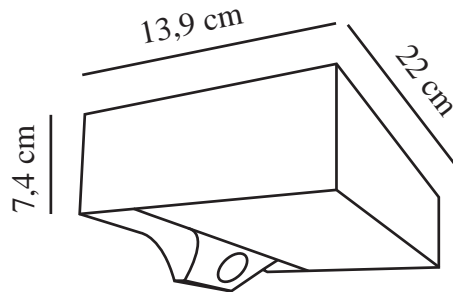

# MONAY SQUARE SOLAR | WANDLEUCHE | SCHWARZ

2518341003

nordlux®

Spannung (V): 5 Volt  
IP-Grad: IP44  
Klasse (Klasse 1, Klasse 2, Klasse 3): Klasse 3 (12V)  
Leuchtmittelsockel: SolarLed  
Schalterplatzierung: In der der Halterung  
Parallelschaltung: False  
  
Hauptmaterial: Plastik  
Sekundärmaterial: Plastik  
Kabel Farbe: Schwarz  
Kabel Länge (cm): 100  
Oberflächenmaterial Kabel: Plastik  
Ist das Kabel austauschbar?: True

Farbe: Schwarz  
  
Höhe (cm): 7.4  
Länge (cm): 22  
  
EAN: 5704924023538  
TUN: 2427535  
Artikelnummer: 2518341003  
Stück pro Hauptkarton: 3

Verkaufsbox Höhe (cm): 23  
Verkaufsbox Breite (cm): 15  
Verkaufsbox Tiefe (cm): 8  
Verkaufsbox Volumen m³ : 0.0028  
Produkt Nettogewicht (kg): 0.52  
  
Helligkeit des Lichts (Lumen): 200  
Farbtemperatur (K): 3000  
Ra-Wert : 80  
Lebensdauer (Std.): 30000  
Batterielebensdauer pro Lumen: 200lm/3H; 20lm/18H  
Batterie aufladen 0 %–100 % (h): 6  
Energieklasse: F  
Tatsächliche Watt (W): 5