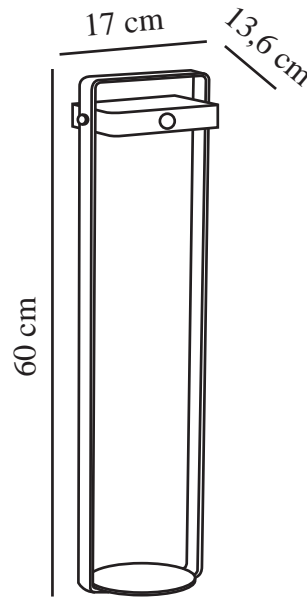

# SAULIO SOLAR | POLLERLEUCHE | SCHWARZ

2518268003

nordlux®

Spannung (V): 5 Volt  
IP-Grad: IP44  
Klasse (Klasse 1, Klasse 2, Klasse 3): Klasse 3 (12V)  
Leuchtmittelsockel: SolarLed  
Schalterplatzierung: Auf der Leuchte  
Parallelschaltung: False  
Hauptmaterial: Aluminium  
Sekundärmaterial: Plastik  
Kabel Farbe: Schwarz  
Kabel Länge (cm): 100  
Oberflächenmaterial Kabel: Plastik  
Ist das Kabel austauschbar?: True

Farbe: Schwarz  
Höhe (cm): 60  
Länge (cm): 13.6  
Neigungswinkel (°): 360

EAN: 5704924023484  
TUN: 2427559  
Artikelnummer: 2518268003  
Stück pro Hauptkarton: 3

Verkaufsbox Höhe (cm): 65  
Verkaufsbox Breite (cm): 19  
Verkaufsbox Tiefe (cm): 8  
Verkaufsbox Volumen m<sup>3</sup>: 0.0099  
Produkt Nettogewicht (kg): 1.52

Helligkeit des Lichts (Lumen): 370  
Farbtemperatur (K): 3000  
Ra-Wert : 80  
Lebensdauer (Std.): 25000  
Batterielebensdauer pro Lumen: 370lm/2H; 35lm/19H  
Batterie aufladen 0 %–100 % (h): 6  
Energieklasse: F  
Tatsächliche Watt (W): 4.45