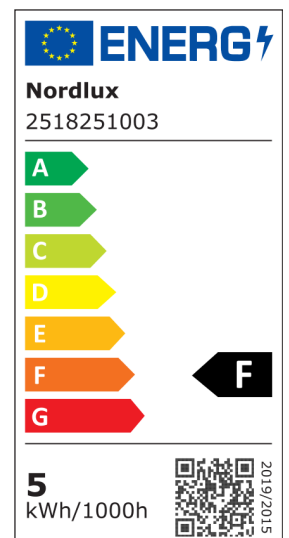

Spannung (V): 5 Volt
IP-Grad: IP44
Klasse (Klasse 1, Klasse 2, Klasse 3): Klasse 3 (12V)
Leuchtmittelsockel: SolarLed
Schalterplatzierung: Auf der Leuchte
Parallelschaltung: False

Hauptmaterial: Aluminium
Sekundärmaterial: Plastik
Kabel Farbe: Schwarz
Kabel Länge (cm): 100
Oberflächenmaterial Kabel: Plastik
Ist das Kabel austauschbar?: True

Farbe: Schwarz

Höhe (cm): 7.3
Länge (cm): 11.3

EAN: 5704924023491
TUN: 2427557
Artikelnummer: 2518251003
Stück pro Hauptkarton: 3

Verkaufsbox Höhe (cm): 17.5
Verkaufsbox Breite (cm): 13.5
Verkaufsbox Tiefe (cm): 9.5
Verkaufsbox Volumen m³: 0.0022
Produkt Nettogewicht (kg): 0.39

Helligkeit des Lichts (Lumen): 370
Farbtemperatur (K): 3000
Ra-Wert : 80
Lebensdauer (Std.): 25000
Batterielebensdauer pro Lumen: 370lm/2H; 35lm/19H
Batterie aufladen 0 %–100 % (h): 6
Energieklasse: F
Tatsächliche Watt (W): 4.45

- Solargespeist • Bewegungssensor schaltet Licht ein
- Mit zwei Sensoreinstellungen: Ein/Aus oder Ein/Dimmen • 5 Jahre LED-Garantie