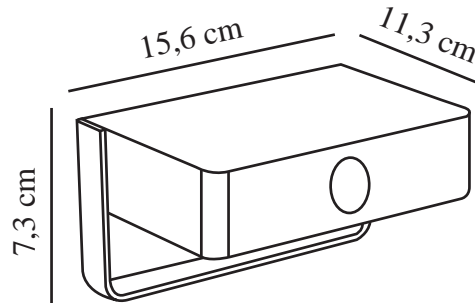

SAULIO SOLAR | WANDLEUCHE | SCHWARZ

2518251003

nordlux®

Spannung (V): 5 Volt
IP-Grad: IP44
Klasse (Klasse 1, Klasse 2, Klasse 3): Klasse 3 (12V)
Leuchtmittelsockel: SolarLed
Schalterplatzierung: Auf der Leuchte
Parallelschaltung: False

Hauptmaterial: Aluminium
Sekundärmaterial: Plastik
Kabel Farbe: Schwarz
Kabel Länge (cm): 100
Oberflächenmaterial Kabel: Plastik
Ist das Kabel austauschbar?: True

Farbe: Schwarz

Höhe (cm): 7.3
Länge (cm): 11.3

EAN: 5704924023491
TUN: 2427557
Artikelnummer: 2518251003
Stück pro Hauptkarton: 3

Verkaufsbox Höhe (cm): 17.5
Verkaufsbox Breite (cm): 13.5
Verkaufsbox Tiefe (cm): 9.5
Verkaufsbox Volumen m³: 0.0022
Produkt Nettogewicht (kg): 0.39