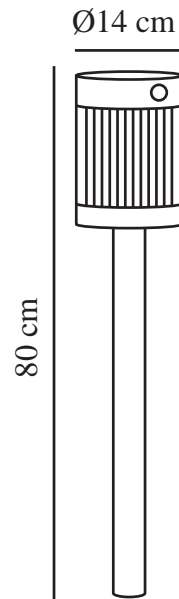

# COUPAR SOLAR | POLLERLEUCHE | SCHWARZ

2518228003

nordlux®

Spannung (V): 5 Volt  
IP-Grad: IP44  
Klasse (Klasse 1, Klasse 2, Klasse 3): Klasse 3 (12V)  
Leuchtmittelsockel: SolarLed  
Schalterplatzierung: Auf der Leuchte  
Parallelschaltung: False  
Hauptmaterial: Aluminium  
Sekundärmaterial: Plastik  
Farbe: Schwarz

Höhe (cm): 80  
Schirmdurchmesser (cm): 14  
Länge (cm): 14.8  
EAN: 5704924023460  
TUN: 2427556  
Artikelnummer: 2518228003  
Stück pro Hauptkarton: 3  
Verkaufsbox Höhe (cm): 30  
Verkaufsbox Breite (cm): 19

Verkaufsbox Tiefe (cm): 16  
Verkaufsbox Volumen m<sup>3</sup>: 0.0091  
Produkt Nettogewicht (kg): 0.909  
Helligkeit des Lichts (Lumen): 150  
Farbtemperatur (K): 3000  
Ra-Wert : 80  
Lebensdauer (Std.): 30000  
Batterielebensdauer pro Lumen: 2.5  
Batterie aufladen 0 %–100 % (h): 6.2  
Energieklasse: Exempt  
Tatsächliche Watt (W): 3.2