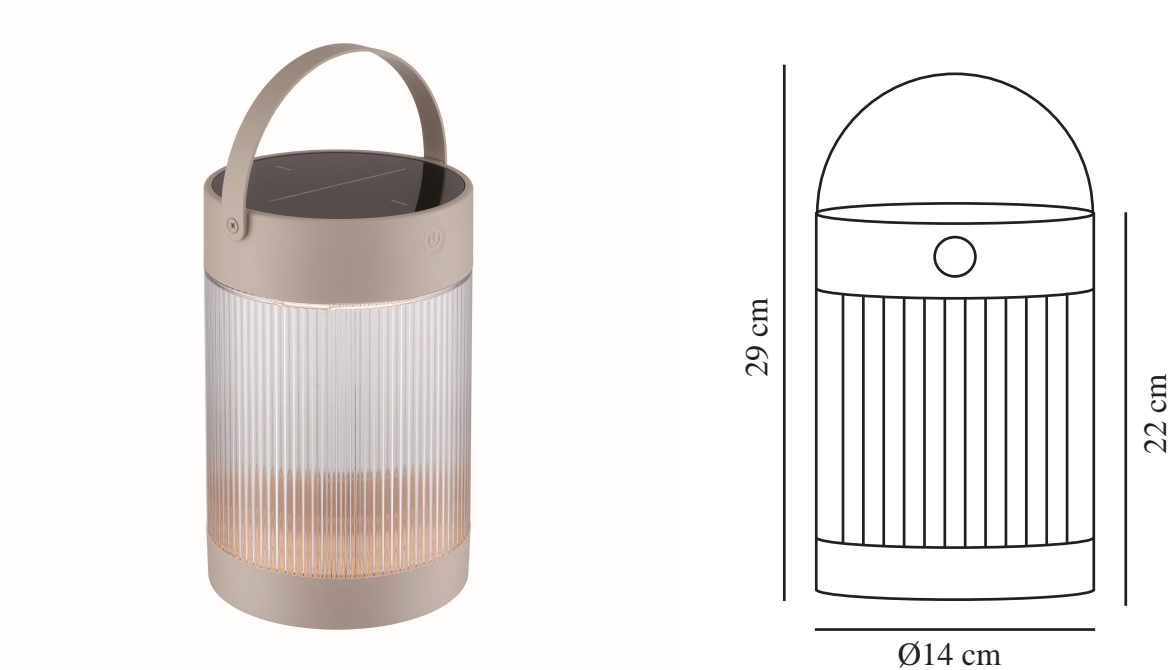

COUPAR SOLAR | TISCHLAMPE | SANDFARBIG

2518215009

nordlux®

Spannung (V): 5 Volt
IP-Grad: IP44
Klasse (Klasse 1, Klasse 2, Klasse 3): Klasse 3 (12V)
Leuchtmittelsockel: SolarLed
Schalterplatzierung: Auf der Leuchte
Parallelschaltung: False

Hauptmaterial: Plastik
Sekundärmaterial: Plastik
Kabel Farbe: Schwarz
Kabel Länge (cm): 150
Oberflächenmaterial Kabel: Plastik
Farbe: Sandfarbig

Höhe (cm): 22
Schirmdurchmesser (cm): 14
Länge (cm): 14.5

EAN: 5704924023453
TUN: 2427554
Artikelnummer: 2518215009
Stück pro Hauptkarton: 3
Verkaufsbox Höhe (cm): 23

Verkaufsbox Breite (cm): 15
Verkaufsbox Tiefe (cm): 15
Verkaufsbox Volumen m³: 0.0052
Produkt Nettogewicht (kg): 0.595