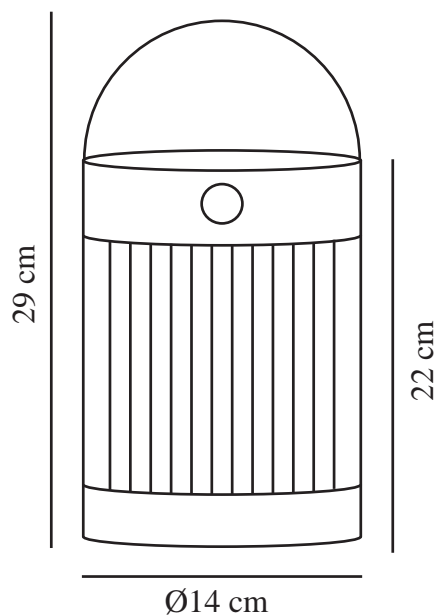

# COUPAR SOLAR | TISCHLAMPE | SCHWARZ

2518215003

nordlux®

Spannung (V): 5 Volt  
IP-Grad: IP44  
Klasse (Klasse 1, Klasse 2, Klasse 3): Klasse 3 (12V)  
Leuchtmittelsockel: SolarLed  
Schalterplatzierung: Auf der Leuchte  
Parallelschaltung: False  
  
Hauptmaterial: Plastik  
Sekundärmaterial: Plastik  
Kabel Farbe: Schwarz  
Kabel Länge (cm): 150  
Oberflächenmaterial Kabel: Plastik  
Farbe: Schwarz

Höhe (cm): 22  
Schirmdurchmesser (cm): 14  
Länge (cm): 14.5  
  
EAN: 5704924023446  
TUN: 2427553  
Artikelnummer: 2518215003  
Stück pro Hauptkarton: 3  
Verkaufsbox Höhe (cm): 23

Verkaufsbox Breite (cm): 15  
Verkaufsbox Tiefe (cm): 15  
Verkaufsbox Volumen m<sup>3</sup>: 0.0052  
Produkt Nettogewicht (kg): 0.595

Helligkeit des Lichts (Lumen): 150  
Farbtemperatur (K): 3000  
Ra-Wert : 80  
Lebensdauer (Std.): 30000  
Batterielebensdauer pro Lumen:  
150lm/4h;100lm/6h;50lm/12h  
Batterie aufladen 0 %–100 % (h):  
3.5  
Energieklasse: F  
Tatsächliche Watt (W): 3.2