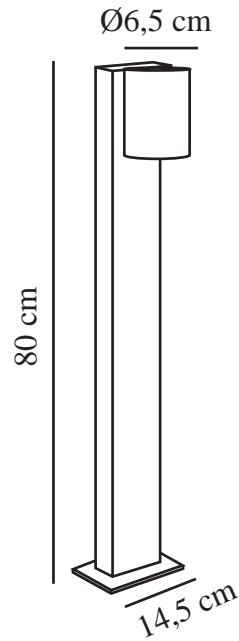

# TIN 80 | POLLERLEUCHE | SCHWARZ

2518168003

nordlux®

Spannung (V): 220-240 Volt  
IP-Grad: IP44  
Maximale Lampenleistung (W):  
35W  
Klasse (Klasse 1, Klasse 2,  
Klasse 3): Klasse 1 (Geerdet)  
Leuchtmittelsockel: GU10  
Parallelschaltung: True  
  
Hauptmaterial: Aluminium  
Sekundärmaterial: Glas  
Farbe: Schwarz

Höhe (cm): 80  
Schirmdurchmesser (cm): 6.5  
Länge (cm): 14.5  
Drehwinkel (°): 85  
  
EAN: 5704924023422  
TUN: 2427523  
Artikelnummer: 2518168003  
Stück pro Hauptkarton: 3  
Verkaufsbox Höhe (cm): 81.7

Verkaufsbox Breite (cm): 15.8  
Verkaufsbox Tiefe (cm): 15.8  
Verkaufsbox Volumen m<sup>3</sup>: 0.0204  
Produkt Nettogewicht (kg): 1.35

- Stilvolles und modernes Design • Drehbarer Leuchtenkopf
- Parallelschaltung möglich • Kann an der Nordlux Base montiert werden

Tin ist eine elegante Gartenleuchte, ideal zum Aufstellen entlang einer Einfahrt oder eines Weges, um Beleuchtung zu bieten, wenn Sie oder Ihre Gäste sich Ihrem Haus nähern. Mit ihrem reduzierten, modernen Design sorgt die nach unten gerichtete Leuchte für ein praktisches Orientierungslicht. Einfache Installation im Boden mit der Nordlux Base.