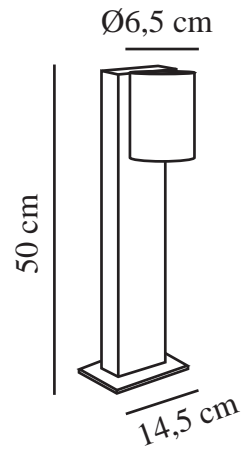

TIN 50 | POLLERLEUCHE | SCHWARZ

2518158003

nordlux®

Spannung (V): 220-240 Volt
IP-Grad: IP44
Maximale Lampenleistung (W):
35W
Klasse (Klasse 1, Klasse 2,
Klasse 3): Klasse 1 (Geerdet)
Leuchtmittelsockel: GU10
Parallelschaltung: True

Hauptmaterial: Aluminium
Sekundärmaterial: Glas
Farbe: Schwarz

Höhe (cm): 50
Schirmdurchmesser (cm): 6.5
Länge (cm): 14.5
Drehwinkel (°): 85

EAN: 5704924023415
TUN: 2427522
Artikelnummer: 2518158003
Stück pro Hauptkarton: 3
Verkaufsbox Höhe (cm): 51.7

Verkaufsbox Breite (cm): 15.8
Verkaufsbox Tiefe (cm): 15.8
Verkaufsbox Volumen m³: 0.0129
Produkt Nettogewicht (kg): 1.06

- Stilvolles und modernes Design • Drehbarer Leuchtenkopf
- Parallelschaltung möglich • Kann an der Nordlux Base montiert werden

Tin ist eine elegante Gartenleuchte, ideal zum Aufstellen entlang einer Einfahrt oder eines Weges, um Beleuchtung zu bieten, wenn Sie oder Ihre Gäste sich Ihrem Haus nähern. Mit ihrem reduzierten, skandinavischen Design sorgt die nach unten gerichtete Leuchte für ein praktisches Orientierungslicht. Einfache Installation im Boden mit der Nordlux Base.