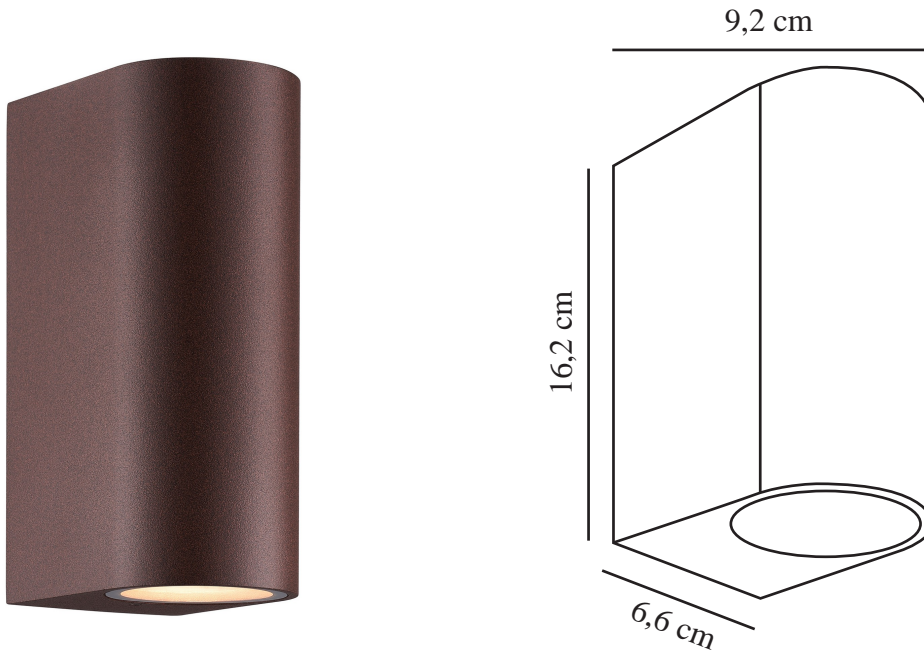

DION DOUBLE | WANDLEUCHE | ROST

2518021009

nordlux®

Spannung (V): 220-240 Volt
IP-Grad: IP44
Maximale Lampenleistung (W):
2x25W
Klasse (Klasse 1, Klasse 2,
Klasse 3): Klasse 1 (Geerdet)
Leuchtmittelsockel: GU10
Parallelschaltung: True

Höhe (cm): 16.2
Länge (cm): 6.6
EAN: 5704924023354
TUN: 2427530
Artikelnummer: 2518021009
Stück pro Hauptkarton: 3

Verkaufsbox Höhe (cm): 17
Verkaufsbox Breite (cm): 10
Verkaufsbox Tiefe (cm): 7
Verkaufsbox Volumen m³: 0.0012
Produkt Nettogewicht (kg): 0.518

Hauptmaterial: Aluminium
Sekundärmaterial: Glas
Farbe: Rost

- Einfaches und modernes Design
- Strahlt nach oben und nach unten
- Parallelschaltung möglich
- Seitliche Kabeleinführung möglich

Die Dion Wandleuchte mit ihrem schön geschwungenen Design ist minimalistisch und elegant zugleich. Sie erzeugt nach oben und unten gerichtetes Licht und ist ideal für die Hausfassade, die Auffahrt oder den Haupteingang.