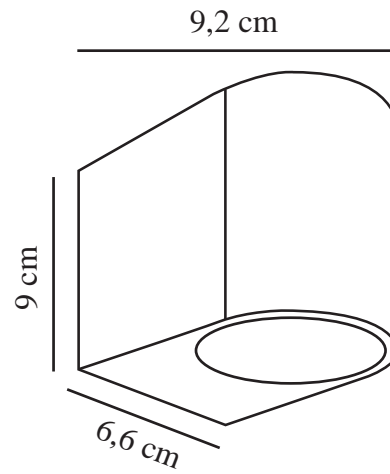

DION SINGLE | WANDLEUCHE | ROST

2518001009

nordlux®

Spannung (V): 220-240 Volt
IP-Grad: IP44
Maximale Lampenleistung (W):
25W
Klasse (Klasse 1, Klasse 2,
Klasse 3): Klasse 1 (Geerdet)
Leuchtmittelsockel: GU10
Parallelschaltung: True

Höhe (cm): 9
Länge (cm): 6.6
EAN: 5704924023330
TUN: 2427528
Artikelnummer: 2518001009
Stück pro Hauptkarton: 3
Verkaufsbox Höhe (cm): 10

Verkaufsbox Breite (cm): 10
Verkaufsbox Tiefe (cm): 7
Verkaufsbox Volumen m³: 0.0007
Produkt Nettogewicht (kg): 0.324

Die Dion Wandleuchte mit ihrem schön geschwungenen Design ist minimalistisch und elegant zugleich. Sie erzeugt praktisches nach unten gerichtetes Licht und ist ideal für die Hausfassade, die Auffahrt oder den Haupteingang.