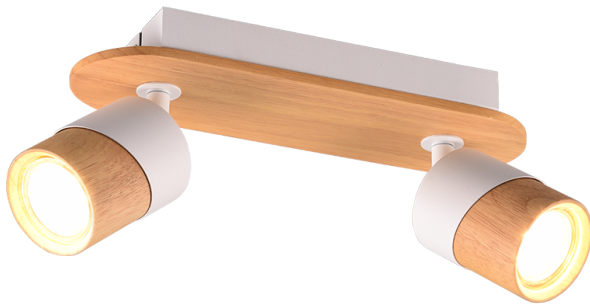

Strahler

ARUNI – 801100231

excl. 2x GU10 · max. 10W

- **Wand- und Deckenmontage**
- **IP20**
- **Ohne Leuchtmittel**

Charakterstarke und vielseitige Spots mit der Serie ARUNI! Das zeitlose, minimalistische Metall-Design bildet mit den natürlichen Holzakzenten einen spannenden Kontrast mit Eyecatcher Effekt. Der Strahler der zweiflammigen Leuchte ist frei beweglich und kann je nach Wunsch individuell ausgerichtet werden. Vielseitig in der Küche, in der Diele oder im Wohnbereich einsetzbar passt die ARUNI zu vielen Wohnstilen. Die Leuchte ist in stilvollem Weiß matt gehalten und strahlt mit den naturbelassenen Holzakzenten eine besondere Atmosphäre aus. Für eine energiesparende Beleuchtung empfiehlt sich die Verwendung eines LED Leuchtmittels. Diese sind eine optimale Alternative zu herkömmlichen Halogen Leuchtmitteln und stehen für eine hohe Lichtqualität und eine Energieeinsparung von bis zu 80%. Zusätzlich profitieren Sie bei LED Leuchtmitteln von einer langen Lebensdauer, einer geringen Wärmeentwicklung und schonen gleichzeitig die Umwelt.

Materialausführung

Naturholz · holzfarbig

Produktabmessungen

Breite: 28cm
Höhe: 15cm
Durchmesser: 6cm
Tiefe: 9cm
Gewicht: 0,6kg

Technische Daten

Leuchtmittel: excl. 2x GU10 · max. 10W

Betriebsspannung: 230V ~ 50Hz
Schutzklasse: 1
IP Klassifikation: IP20

Stückzahl: 1

Breite: 33,5cm
Höhe: 12cm
Tiefe: 10cm
Gewicht: 0,8kg