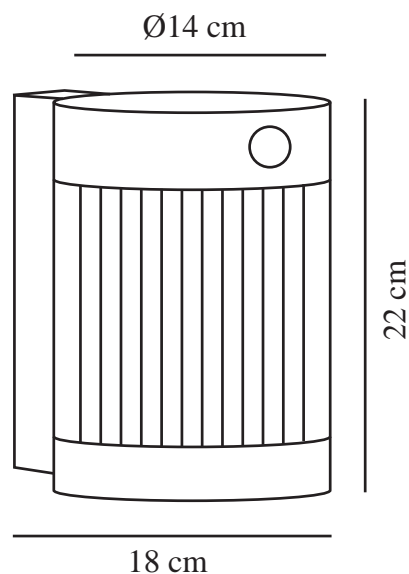

COUPAR SOLAR | WANDLEUCHTE | SCHWARZ

2518201003

nordlux®

Spannung (V): 5 Volt
IP-Grad: IP44
Klasse (Klasse 1, Klasse 2, Klasse 3): Klasse 3 (12V)
Leuchtmittelsockel: SolarLed
Schalterplatzierung: Auf der Leuchte
Parallelschaltung: False
Hauptmaterial: Plastik
Sekundärmaterial: Plastik
Farbe: Schwarz

Höhe (cm): 22
Schirmdurchmesser (cm): 14
Länge (cm): 18
EAN: 5704924023439
TUN: 2427550
Artikelnummer: 2518201003
Stück pro Hauptkarton: 3
Verkaufsbox Höhe (cm): 23
Verkaufsbox Breite (cm): 19

Verkaufsbox Tiefe (cm): 15
Verkaufsbox Volumen m³: 0.0066
Produkt Nettogewicht (kg): 0.615
Helligkeit des Lichts (Lumen): 150
Farbtemperatur (K): 3000
Ra-Wert : 80
Lebensdauer (Std.): 30000
Batterielebensdauer pro Lumen: 2.5
Batterie aufladen 0 %–100 % (h): 6.2
Energieklasse: Exempt
Tatsächliche Watt (W): 3.2