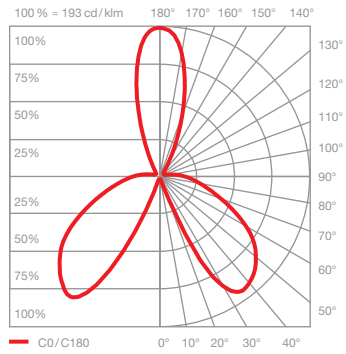

Luna pura Lichtwirkungen

tablelight
indirektes, blendfreies tablelight
(Occhio fireball Optik)

Lichtquelle: Occhio fireball

Lichtstrom : high color max. 7 W 160 lm