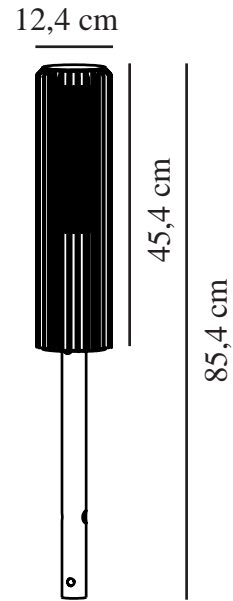

ALUDRA 45 | POLLERLEUCHE | SEASIDE ANTRACIT

2118028250

nordlux®

Spannung (V): 220-240 Volt
IP-Grad: IP44
Maximale Lampenleistung (W):
15W
Klasse (Klasse 1, Klasse 2,
Klasse 3): Klasse 1 (Geerdet)
Leuchtmittelsockel: E27
Parallelschaltung: True

Höhe (cm): 45.4
Schirmdurchmesser (cm): 12.4
EAN: 5704924022067
TUN: 2389573
Artikelnummer: 2118028250
Stück pro Hauptkarton: 3
Verkaufsbox Höhe (cm): 46.8

Verkaufsbox Breite (cm): 26
Verkaufsbox Tiefe (cm): 14
Verkaufsbox Volumen m³: 0.017
Produkt Nettogewicht (kg): 2.34