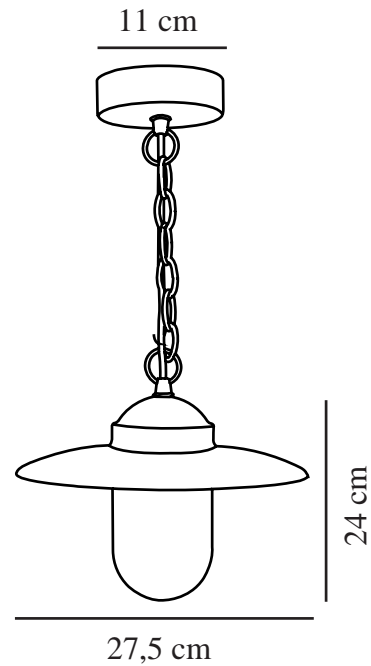

LUXEMBOURG | PENDELLEUCHE | ROST

72805009

nordlux®

Spannung (V): 230 Volt
IP-Grad: IP33
Maximale Lampenleistung (W):
60W
Klasse (Klasse 1, Klasse 2,
Klasse 3): Klasse 2 (Dopp. isoliert)
Leuchtmittelsockel: E27
Parallelschaltung: True

Hauptmaterial: Metall
Sekundärmaterial: Glas
Glasfarbe: Klar
Kabel Farbe: Schwarz
Kabel Länge (cm): 110
Oberflächenmaterial Kabel:
Gummi
Ist das Kabel austauschbar?:
False
Geeignet für Meeresklima: False

Farbe: Rost
Höhe (cm): 24
Breite (cm): 27.5
Schirmdurchmesser (cm): 27.5
Projektion (cm): 27.5

EAN: 5701581233270
TUN: 1246811
Artikelnummer: 72805009

Stück pro Hauptkarton: 3
Verkaufsbox Höhe (cm): 29
Verkaufsbox Breite (cm): 32
Verkaufsbox Tiefe (cm): 16
Verkaufsbox Volumen m³ : 0.0148
Produkt Nettogewicht (kg): 1.484