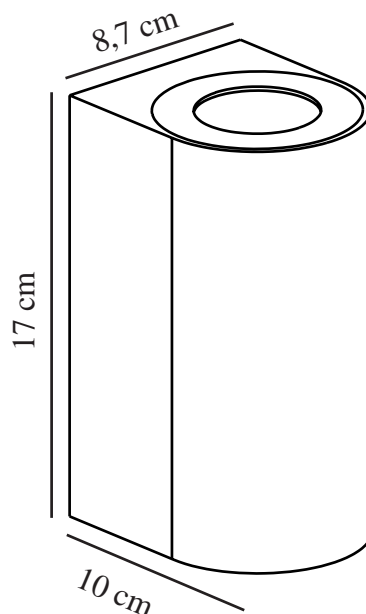

CANTO MAXI 2 | WANDLEUCHE | MESSING

49721035

nordlux®

Spannung (V): 230 Volt
IP-Grad: IP44
Maximale Lampenleistung (W):
2X28W
Klasse (Klasse 1, Klasse 2,
Klasse 3): Klasse 1 (Geerdet)
Leuchtmittelsockel: GU10
Parallelschaltung: True

Höhe (cm): 17
Breite (cm): 8.7
Projektion (cm): 10
EAN: 5701581483989
TUN: 2050205
Artikelnummer: 49721035
Stück pro Hauptkarton: 3

Verkaufsbox Höhe (cm): 17.8
Verkaufsbox Breite (cm): 10.6
Verkaufsbox Tiefe (cm): 9.3
Verkaufsbox Volumen m³: 0.0018
Produkt Nettogewicht (kg): 0.69