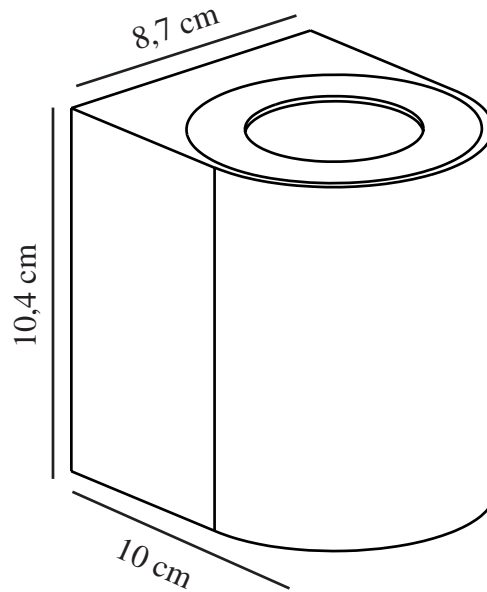

CANTO 2 | WANDLEUCHE | SEASIDE SCHWARZ nordlux®

49701203

Spannung (V): 220-240 Volt
IP-Grad: IP44
Klasse (Klasse 1, Klasse 2, Klasse 3): Klasse 1 (Geerdet)
Leuchtmittelsockel: LED Module
: False
Parallelschaltung: True

Hauptmaterial: Aluminium
Sekundärmaterial: Glas
Glasfarbe: Klar
Ist das Kabel austauschbar?:
False
Geeignet für Meeresklima: True
Farbe: Seaside schwarz

Höhe (cm): 10.6
Breite (cm): 8.7
Länge (cm): 8.7
Projektion (cm): 10

EAN: 5704924016493
TUN: 2335038
Artikelnummer: 49701203
Stück pro Hauptkarton: 3
Verkaufsbox Höhe (cm): 12.5
Verkaufsbox Breite (cm): 9.3

Verkaufsbox Tiefe (cm): 11
Verkaufsbox Volumen m³: 0.0013
Produkt Nettogewicht (kg): 0.6