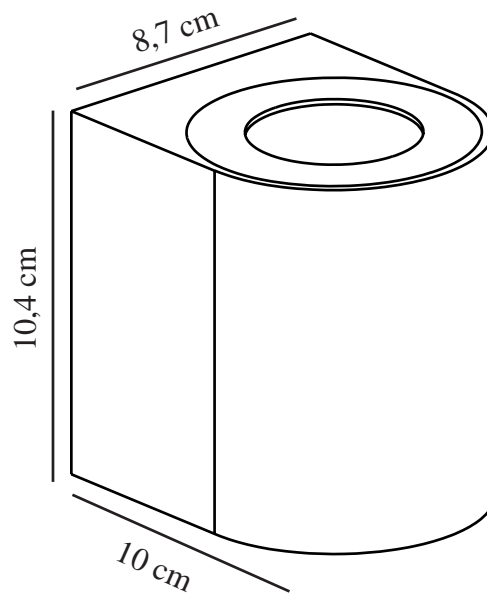

CANTO 2 | WANDLEUCHTE | MESSING

49701035

nordlux®

Spannung (V): 230 Volt
IP-Grad: IP44
Klasse (Klasse 1, Klasse 2, Klasse 3): Klasse 1 (Geerdet)
Leuchtmittelsockel: LED Module
: False
Parallelschaltung: True

Hauptmaterial: Messing
Glasfarbe: Klar
Geeignet für Meeresklima: True
Farbe: Messing

Höhe (cm): 10.4
Breite (cm): 8.7
Projektion (cm): 10

EAN: 5701581482883
TUN: 2050188
Artikelnummer: 49701035
Stück pro Hauptkarton: 3
Verkaufsbox Höhe (cm): 11.2

Verkaufsbox Breite (cm): 10.6
Verkaufsbox Tiefe (cm): 9.3
Verkaufsbox Volumen m³: 0.0011
Produkt Nettogewicht (kg): 0.58

Helligkeit des Lichts (Lumen): 500
Farbtemperatur (K): 3000
Ra-Wert : 80
Lebensdauer (Std.): 30000
Abstrahlwinkel (°) : 120
Energieklasse: F
Tatsächliche Watt (W): 10.6