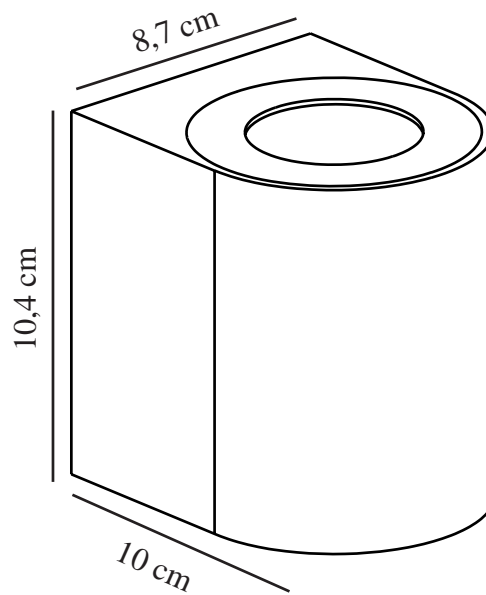

CANTO 2 | WANDLEUCHTE | EDELSTAHL

49701034

nordlux®

Spannung (V): 230 Volt
IP-Grad: IP44
Klasse (Klasse 1, Klasse 2, Klasse 3): Klasse 1 (Geerdet)
Leuchtmittelsockel: LED Module
: False
Parallelschaltung: True

Hauptmaterial: Edelstahl
Glasfarbe: Klar
Geeignet für Meeresklima: False
Farbe: Edelstahl

Höhe (cm): 10.4
Breite (cm): 8.7
Projektion (cm): 10
EAN: 5701581482784
TUN: 2050187
Artikelnummer: 49701034
Stück pro Hauptkarton: 3
Verkaufsbox Höhe (cm): 11.2

Verkaufsbox Breite (cm): 10.6
Verkaufsbox Tiefe (cm): 9.3
Verkaufsbox Volumen m³: 0.0011
Produkt Nettogewicht (kg): 0.55

Helligkeit des Lichts (Lumen): 500
Farbtemperatur (K): 3000
Ra-Wert : 80
Lebensdauer (Std.): 30000
Abstrahlwinkel (°) : 120
Energieklasse: F
Tatsächliche Watt (W): 10.6