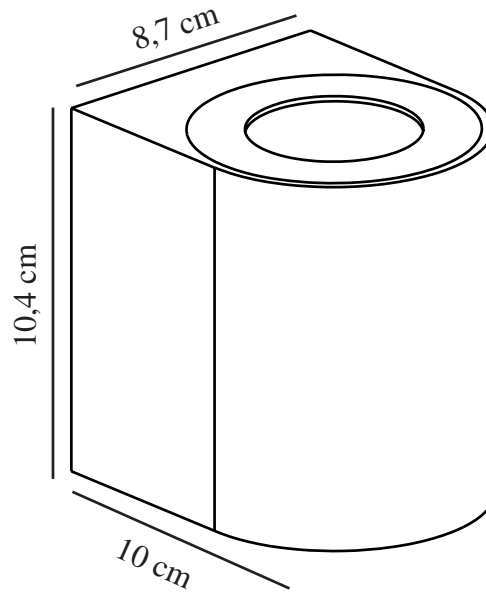

# CANTO 2 | WANDLEUCHTE | VERZINKT

49701031

nordlux®

Spannung (V): 230 Volt  
IP-Grad: IP44  
Klasse (Klasse 1, Klasse 2, Klasse 3): Klasse 1 (Geerdet)  
Leuchtmittelsockel: LED Module  
: False  
Parallelschaltung: True  
  
Hauptmaterial: Verzinkter Stahl  
Glasfarbe: Klar  
Geeignet für Meeresklima: True  
Farbe: Verzinkt

Höhe (cm): 10.4  
Breite (cm): 8.7  
Projektion (cm): 10  
  
EAN: 5701581482685  
TUN: 2050186  
Artikelnummer: 49701031  
Stück pro Hauptkarton: 3  
Verkaufsbox Höhe (cm): 12

Verkaufsbox Breite (cm): 9  
Verkaufsbox Tiefe (cm): 11  
Verkaufsbox Volumen m<sup>3</sup>: 0.0012  
Produkt Nettogewicht (kg): 0.7

Helligkeit des Lichts (Lumen): 500  
Farbtemperatur (K): 3000  
Ra-Wert : 80  
Lebensdauer (Std.): 30000  
Abstrahlwinkel (°) : 120  
Energieklasse: F  
Tatsächliche Watt (W): 10.6

• Inklusive drei Lichteffekte • Sowohl Up- als auch Downlight • Eingebaute Parallelschaltung