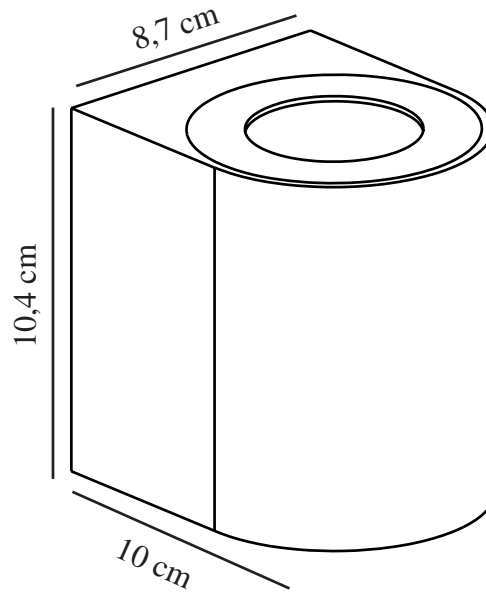

CANTO 2 | WANDLEUCHTE | GRAU

49701010

nordlux®

Spannung (V): 230 Volt
IP-Grad: IP44
Klasse (Klasse 1, Klasse 2, Klasse 3): Klasse 1 (Geerdet)
Leuchtmittelsockel: LED Module
: False
Parallelschaltung: True

Hauptmaterial: Aluminium
Glasfarbe: Klar
Geeignet für Meeresklima: False
Farbe: Grau

Höhe (cm): 10.4
Breite (cm): 8.7
Projektion (cm): 10
EAN: 5701581482586
TUN: 2050184
Artikelnummer: 49701010
Stück pro Hauptkarton: 3
Verkaufsbox Höhe (cm): 11.2

Verkaufsbox Breite (cm): 10.6
Verkaufsbox Tiefe (cm): 9.3
Verkaufsbox Volumen m³: 0.0011
Produkt Nettogewicht (kg): 0.45

Helligkeit des Lichts (Lumen): 500
Farbtemperatur (K): 3000
Ra-Wert : 80
Lebensdauer (Std.): 30000
Abstrahlwinkel (°) : 120
Energieklasse: F
Tatsächliche Watt (W): 10.6