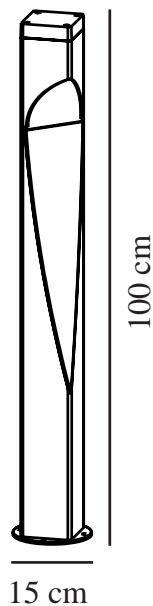

CONCORDIA | POLLERLEUCHE | ANTRACIT

49018050

nordlux®

Spannung (V): 230 Volt
IP-Grad: IP44
Maximale Lampenleistung (W):
28W
Klasse (Klasse 1, Klasse 2,
Klasse 3): Klasse 1 (Geerdet)
Leuchtmittelsockel: GU10
Parallelschaltung: True

Höhe (cm): 100
EAN: 5701581464384
TUN: 2042384
Artikelnummer: 49018050
Stück pro Hauptkarton: 3
Verkaufsbox Höhe (cm): 101

Verkaufsbox Breite (cm): 15.5
Verkaufsbox Tiefe (cm): 15.5
Verkaufsbox Volumen m³: 0.0243
Produkt Nettogewicht (kg): 3.84

Hauptmaterial: Aluminium
Glasfarbe: Klar
Geeignet für Meeresklima: False
Farbe: Antracit

• 1 Meter hoch • Kann am Grundelement von Nordlux montiert werden

Concordia ist eine moderne und minimalistisch Gartenleuchte, welche den Außenraum auf besonders schöne Weise beleuchtet. Die ein Meter hohe Leuchte stellt mit ihrer geometrischen Formgebung eine stehende Skulptur im Außenraum dar, welche gut entlang der Einfahrt oder bei Wegen platziert werden kann oder sich für die allgemeine Beleuchtung des Gartens einsetzen lässt. Entworfen vom dänischen Designer Bønnelycke mdd.