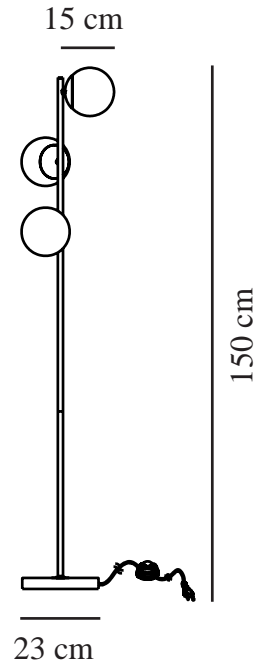

LILLY | STEHLAMPE | SCHWARZ

48613003

nordlux®

Spannung (V): 230 Volt
IP-Grad: IP20
Maximale Lampenleistung (W):
3X15W
Klasse (Klasse 1, Klasse 2,
Klasse 3): Klasse 2 (Dopp. isoliert)
Leuchtmittelsockel: E14
: Yes with compatible bulb
Schalterplatzierung: Auf dem
Kabel

Farbe: Schwarz
Höhe (cm): 150
Schirmdurchmesser (cm): 15
Außenbereich-Basisabmessungen
(cm): 23

EAN: 5701581459182
TUN: 2042332
Artikelnummer: 48613003

Stück pro Hauptkarton: 2
Verkaufsbox Höhe (cm): 56
Verkaufsbox Breite (cm): 24
Verkaufsbox Tiefe (cm): 20
Verkaufsbox Volumen m³ : 0.0269
Produkt Nettogewicht (kg): 4.3

Hauptmaterial: Metall
Sekundärmaterial: Glas
Glasfarbe: Opal weiss
Kabel Farbe: Schwarz
Kabel Länge (cm): 150
Oberflächenmaterial Kabel:
Textilien
Ist das Kabel austauschbar?:
False

- Glamouröser moderner Stil • Mattweißes und mundgeblasenes Opalglas
- Bietet ein weiches, diffuses Licht