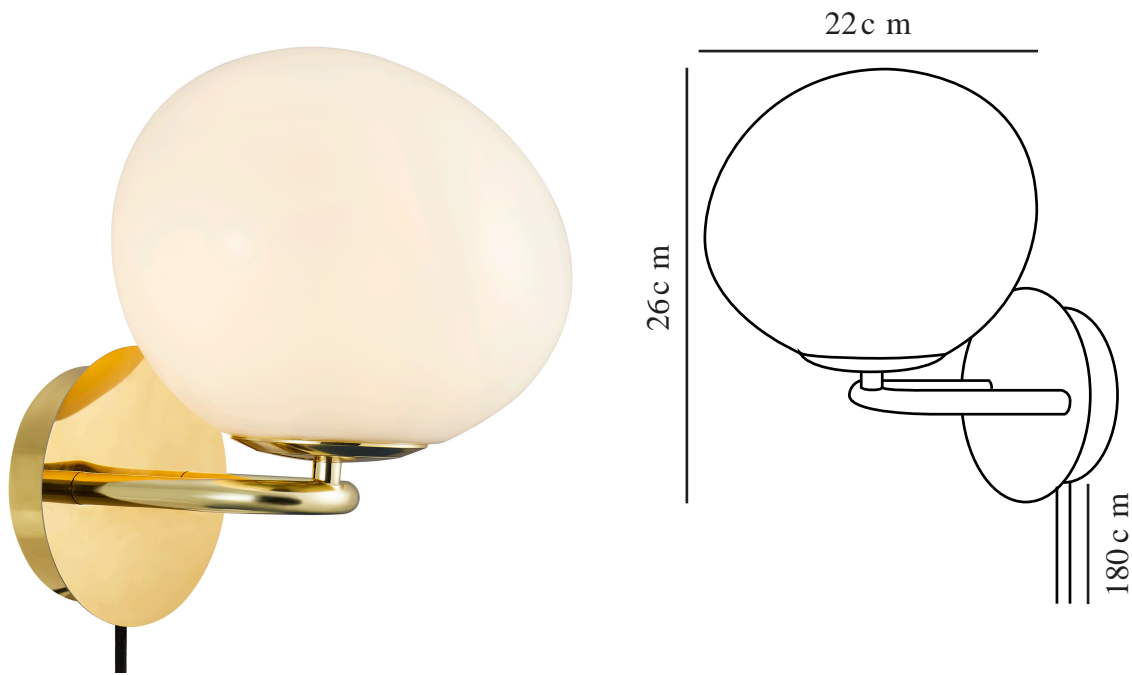

SHAPES | WANDLEUCHE | MESSING

2320321035

Spannung (V): 220-240 Volt
IP-Grad: IP20
Maximale Lampenleistung (W):
25W
Klasse (Klasse 1, Klasse 2,
Klasse 3): Klasse 2 (Dopp. isoliert)
Leuchtmittelsockel: E14
Schalterplatzierung: Auf dem
Kabel
Parallelschaltung: False

Farbe: Messing
Höhe (cm): 26
Breite (cm): 22
Schirmdurchmesser (cm): 22
Schirmhöhe (cm): 18
Länge (cm): 22
EAN: 5704924014512
Artikelnummer: 2320321035

Stück pro Hauptkarton: 3
Verkaufsbox Höhe (cm): 36
Verkaufsbox Breite (cm): 24
Verkaufsbox Tiefe (cm): 24
Verkaufsbox Volumen m³: 0.0207
Produkt Nettogewicht (kg): 1.23

Hauptmaterial: Metall
Sekundärmaterial: Glas
Kabel Farbe: Schwarz
Kabel Länge (cm): 180
Oberflächenmaterial Kabel:
Textilien
Ist das Kabel austauschbar?: True

- **Schönes elegantes Design • Glänzendes Messing und schimmerndes Opalglas**
- **Weiches, diffuses Licht durch den satinierten Glasschirm • Mundgeblasener asymmetrischer Glasschirm**

Die Shapes-Serie der dänischen Designerin Maria Berntsen ist von elegantem, organisch geformtem Schmuck inspiriert. Der Opalglasschirm mit seiner einzigartigen, asymmetrischen Form spielt auf wunderbare Weise mit dem glänzenden Fußteil aus Messing zusammen und sorgt für einen raffinierten und faszinierenden Ausdruck. Die Leuchte strahlt durch ihren mundgeblasenen Glasschirm ein weiches und diffuses Licht aus.