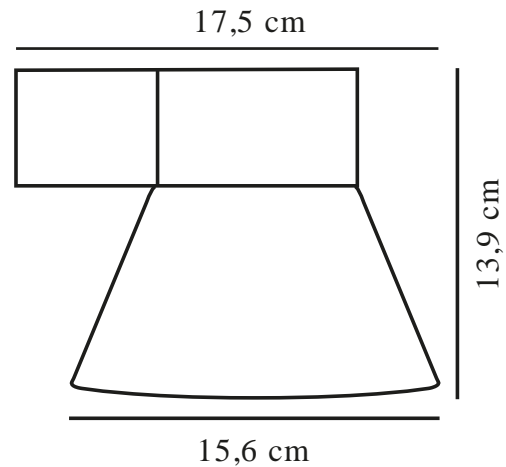

KYKLOP CONE | WANDLEUCHTE | ROST

2318071009

nordlux®

Spannung (V): 220-240 Volt
IP-Grad: IP54
Maximale Lampenleistung (W): 25W
Klasse (Klasse 1, Klasse 2, Klasse 3): Klasse 1 (Geerdet)
Leuchtmittelsockel: GU10
Parallelschaltung: True

Höhe (cm): 13.4
Breite (cm): 15.6
Schirmdurchmesser (cm): 15.6
Außenbereich-Basisabmessungen (cm): 8.6
Projektion (cm): 17.6
Direkt in die Isolierung montieren: False

Stück pro Hauptkarton: 3
Verkaufsbox Höhe (cm): 14
Verkaufsbox Breite (cm): 18
Verkaufsbox Tiefe (cm): 16.5
Verkaufsbox Volumen m³: 0.0042
Produkt Nettogewicht (kg): 0.711

Kyklop Cone ist eine klassische Wandleuchte des dänischen Designduos Says Who. Der konische Lampenschirm sorgt für ein dekoratives, nach unten gerichtetes Licht. Diese Leuchte sieht allein wunderschön aus, aber mehrere Leuchten zusammen können einen interessanten Lichteffect erzeugen.