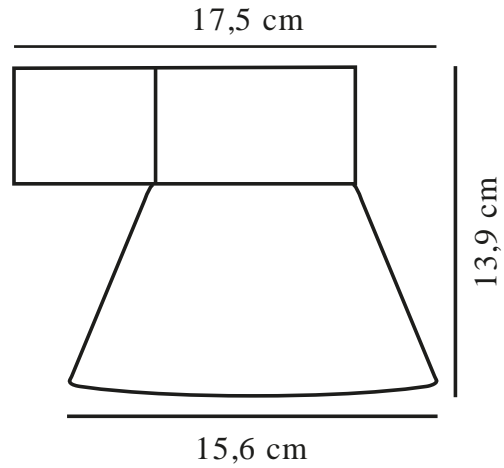

# KYKLOP CONE | WANDLEUCHTE | SCHWARZ

2318071003

nordlux®

Spannung (V): 220-240 Volt  
IP-Grad: IP54  
Maximale Lampenleistung (W): 25W  
Klasse (Klasse 1, Klasse 2, Klasse 3): Klasse 1 (Geerdet)  
Leuchtmittelsockel: GU10  
Parallelschaltung: True

Höhe (cm): 13.4  
Breite (cm): 15.6  
Schirmdurchmesser (cm): 15.6  
Außenbereich-Basisabmessungen (cm): 8.6  
Projektion (cm): 17.6  
Direkt in die Isolierung montieren: False

Stück pro Hauptkarton: 3  
Verkaufsbox Höhe (cm): 14  
Verkaufsbox Breite (cm): 18  
Verkaufsbox Tiefe (cm): 16.5  
Verkaufsbox Volumen m<sup>3</sup>: 0.0042  
Produkt Nettogewicht (kg): 0.711

Kyklop Cone ist eine klassische Wandleuchte des dänischen Designduos Says Who. Der konische Lampenschirm sorgt für ein dekoratives, nach unten gerichtetes Licht. Diese Leuchte sieht allein wunderschön aus, aber mehrere Leuchten zusammen können einen interessanten Lichteffect erzeugen.