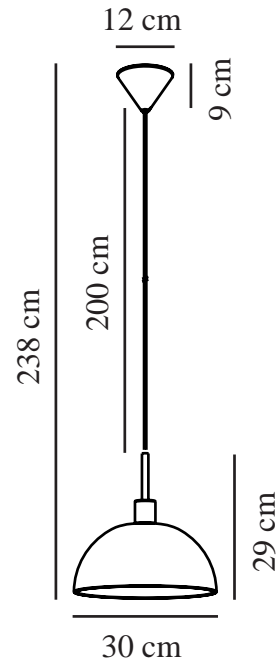

ELLEN 30 | PENDELLEUCHE | OPAL WEISS

2312003001

nordlux®

Spannung (V): 220-240 Volt
IP-Grad: IP20
Maximale Lampenleistung (W):
40W
Klasse (Klasse 1, Klasse 2,
Klasse 3): Klasse 2 (Dopp. isoliert)
Leuchtmittelsockel: E27
Parallelschaltung: False

Farbe: Opal weiss
Höhe (cm): 29
Breite (cm): 30
Schirmdurchmesser (cm): 30
Länge (cm): 30
Direkt in die Isolierung montieren:
False

Stück pro Hauptkarton: 3
Verkaufsbox Höhe (cm): 34
Verkaufsbox Breite (cm): 34
Verkaufsbox Tiefe (cm): 19
Verkaufsbox Volumen m³: 0.022
Produkt Nettogewicht (kg): 1.25

Hauptmaterial: Glas
Sekundärmaterial: Metall
Kabel Farbe: Weiss
Kabel Länge (cm): 200
Oberflächenmaterial Kabel: Plastik
Ist das Kabel austauschbar?:
False

EAN: 5704924015632
TUN: 2326280
Artikelnummer: 2312003001