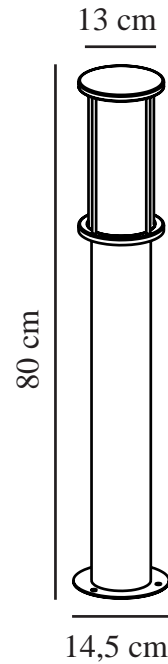

# LINTON | POLLERLEUCHE | MESSING

2218308035

nordlux®

Spannung (V): 220-240 Volt  
IP-Grad: IP54  
Maximale Lampenleistung (W):  
15W  
Klasse (Klasse 1, Klasse 2,  
Klasse 3): Klasse 1 (Geerdet)  
Leuchtmittelsockel: E27  
Parallelschaltung: True

Hauptmaterial: Messing  
Sekundärmaterial: Plastik  
Geeignet für Meeresklima: True  
Farbe: Messing

Höhe (cm): 80  
Breite (cm): 13  
Rohrdurchmesser (cm): 8.9  
Schirmdurchmesser (cm): 9.9  
Außenbereich-Basisabmessungen  
(cm): 14,5  
Länge (cm): 13

EAN: 5704924011085  
TUN: 2276894  
Artikelnummer: 2218308035  
Stück pro Hauptkarton: 3

Verkaufsbox Höhe (cm): 80.5  
Verkaufsbox Breite (cm): 15  
Verkaufsbox Tiefe (cm): 15  
Verkaufsbox Volumen m<sup>3</sup>: 0.0181  
Produkt Nettogewicht (kg): 2.56