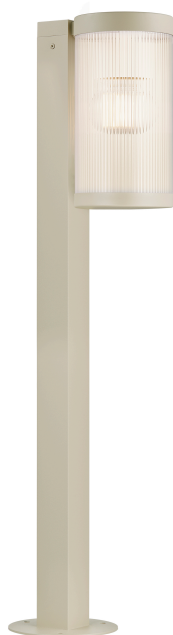

COUPAR | POLLERLEUCHE | SANDFARBIG

2218088008

nordlux®

Spannung (V): 220-240 Volt
IP-Grad: IP54
Maximale Lampenleistung (W): 25W
Klasse (Klasse 1, Klasse 2, Klasse 3): Klasse 1 (Geerdet)
Leuchtmittelsockel: E27
Parallelschaltung: True

Hauptmaterial: Aluminium
Sekundärmaterial: Plastik
Geeignet für Meeresklima: False
Farbe: Sandfarbig

Höhe (cm): 80
Breite (cm): 14.5
Rohrdurchmesser (cm): 5
Schirmdurchmesser (cm): 14.5
Außenbereich-Basisabmessungen (cm): 145
Projektion (cm): 23.2

EAN: 5704924010682
TUN: 2276881
Artikelnummer: 2218088008
Stück pro Hauptkarton: 3

Verkaufsbox Höhe (cm): 81
Verkaufsbox Breite (cm): 24.5
Verkaufsbox Tiefe (cm): 15.5
Verkaufsbox Volumen m³: 0.0308
Produkt Nettogewicht (kg): 1.65

- Robustes, pulverbeschichtetes Metall
- Gerippter Diffusor erzeugt ein angenehmes Licht
- Parallelschaltung möglich

Die Coupair-Serie des dänischen Designerduos Says Who zeigt eine moderne Interpretation einer traditionellen Laterne. Die Serie bietet klare Linien und zugleich ein sanftes, abgerundetes Design und bringt klassische Details auf harmonische Weise mit einem modernen, zeitgemäßen Look in Einklang. Das gerippte Glas sorgt für einen behaglichen, indirekten Schein und erzeugt gleichzeitig ein interessantes Lichtspiel. Aus robustem, pulverbeschichtetem Metall. Einfache Installation im Boden mit der Nordlux Basiseinheit.