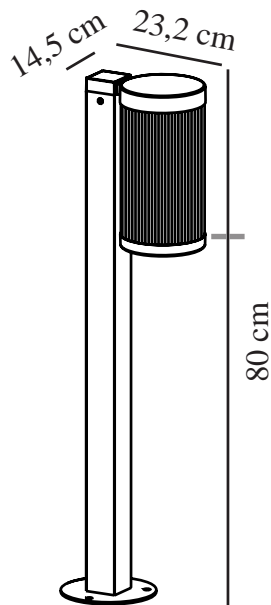

COUPAR | POLLERLEUCHE | SANDFARBIG

2218088008

nordlux®

Spannung (V): 220-240 Volt
IP-Grad: IP54
Maximale Lampenleistung (W): 25W
Klasse (Klasse 1, Klasse 2, Klasse 3): Klasse 1 (Geerdet)
Leuchtmittelsockel: E27
Parallelschaltung: True

Hauptmaterial: Aluminium
Sekundärmaterial: Plastik
Geeignet für Meeresklima: False
Farbe: Sandfarbig

Höhe (cm): 80
Breite (cm): 14.5
Rohrdurchmesser (cm): 5
Schirmdurchmesser (cm): 14.5
Außenbereich-Basisabmessungen (cm): 145
Projektion (cm): 23.2

EAN: 5704924010682
TUN: 2276881
Artikelnummer: 2218088008
Stück pro Hauptkarton: 3

Verkaufsbox Höhe (cm): 81
Verkaufsbox Breite (cm): 24.5
Verkaufsbox Tiefe (cm): 15.5
Verkaufsbox Volumen m³: 0.0308
Produkt Nettogewicht (kg): 1.65

- Robustes, pulverbeschichtetes Metall
- Gerippter Diffusor erzeugt ein angenehmes Licht
- Parallelschaltung möglich

Die Coupair-Serie des dänischen Designerduos Says Who zeigt eine moderne Interpretation einer traditionellen Laterne. Die Serie bietet klare Linien und zugleich ein sanftes, abgerundetes Design und bringt klassische Details auf harmonische Weise mit einem modernen, zeitgemäßen Look in Einklang. Das gerippte Glas sorgt für einen behaglichen, indirekten Schein und erzeugt gleichzeitig ein interessantes Lichtspiel. Aus robustem, pulverbeschichtetem Metall. Einfache Installation im Boden mit der Nordlux Basiseinheit.