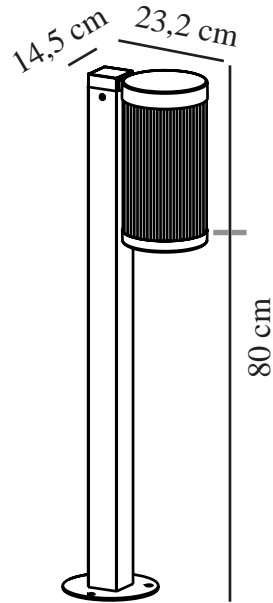

COUPAR | POLLERLEUCHE | SCHWARZ

2218088003

nordlux®

Spannung (V): 220-240 Volt
IP-Grad: IP54
Maximale Lampenleistung (W): 25W
Klasse (Klasse 1, Klasse 2, Klasse 3): Klasse 1 (Geerdet)
Leuchtmittelsockel: E27
Parallelschaltung: True

Hauptmaterial: Aluminium
Sekundärmaterial: Plastik
Geeignet für Meeresklima: False
Farbe: Schwarz

Höhe (cm): 80
Breite (cm): 14.5
Rohrdurchmesser (cm): 5
Schirmdurchmesser (cm): 14.5
Außenbereich-Basisabmessungen (cm): 14.5
Projektion (cm): 23.2

EAN: 5704924010675
TUN: 2276901
Artikelnummer: 2218088003
Stück pro Hauptkarton: 3

Verkaufsbox Höhe (cm): 81
Verkaufsbox Breite (cm): 24.5
Verkaufsbox Tiefe (cm): 15.5
Verkaufsbox Volumen m³: 0.0308
Produkt Nettogewicht (kg): 1.65

- Robustes, pulverbeschichtetes Metall
- Gerippter Diffusor erzeugt ein angenehmes Licht
- Parallelschaltung möglich

Die Coupair-Serie des dänischen Designerduos Says Who zeigt eine moderne Interpretation einer traditionellen Laterne. Die Serie bietet klare Linien und zugleich ein sanftes, abgerundetes Design und bringt klassische Details auf harmonische Weise mit einem modernen, zeitgemäßen Look in Einklang. Das gerippte Glas sorgt für einen behaglichen, indirekten Schein und erzeugt gleichzeitig ein interessantes Lichtspiel. Aus robustem, pulverbeschichtetem Metall. Einfache Installation im Boden mit der Nordlux Basiseinheit.