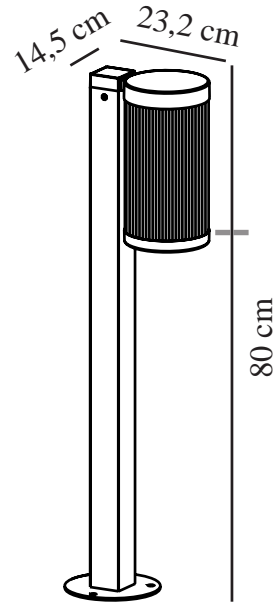

COUPAR | POLLERLEUCHE | WEISS

2218088001

nordlux®

Spannung (V): 220-240 Volt
IP-Grad: IP54
Maximale Lampenleistung (W): 25W
Klasse (Klasse 1, Klasse 2, Klasse 3): Klasse 1 (Geerdet)
Leuchtmittelsockel: E27
Parallelschaltung: True

Hauptmaterial: Aluminium
Sekundärmaterial: Plastik
Geeignet für Meeresklima: False
Farbe: Weiss

Höhe (cm): 80
Breite (cm): 14.5
Rohrdurchmesser (cm): 5
Schirmdurchmesser (cm): 14.5
Außenbereich-Basisabmessungen (cm): 14.5
Projektion (cm): 23.2

EAN: 5704924010668
TUN: 2276899
Artikelnummer: 2218088001
Stück pro Hauptkarton: 3

Verkaufsbox Höhe (cm): 81
Verkaufsbox Breite (cm): 24.5
Verkaufsbox Tiefe (cm): 15.5
Verkaufsbox Volumen m³: 0.0308
Produkt Nettogewicht (kg): 1.65

- Robustes, pulverbeschichtetes Metall
- Gerippter Diffusor erzeugt ein angenehmes Licht
- Parallelschaltung möglich

Die Coupair-Serie des dänischen Designerduos Says Who zeigt eine moderne Interpretation einer traditionellen Laterne. Die Serie bietet klare Linien und zugleich ein sanftes, abgerundetes Design und bringt klassische Details auf harmonische Weise mit einem modernen, zeitgemäßen Look in Einklang. Das gerippte Glas sorgt für einen behaglichen, indirekten Schein und erzeugt gleichzeitig ein interessantes Lichtspiel. Aus robustem, pulverbeschichtetem Metall. Einfache Installation im Boden mit der Nordlux Basiseinheit.