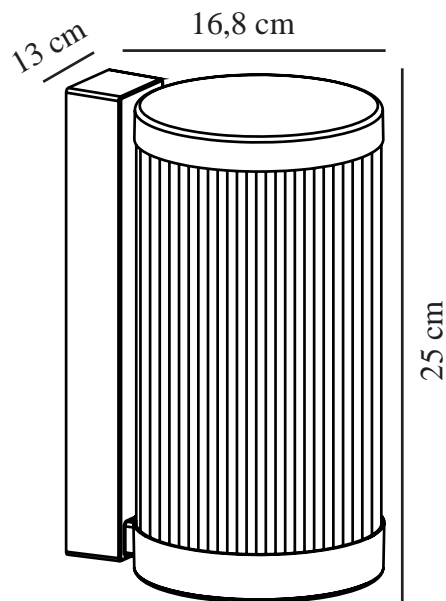

# COUPAR | WANDLEUCHTE | SANDFARBIG

2218061008

nordlux®

Spannung (V): 220-240 Volt  
IP-Grad: IP54  
Maximale Lampenleistung (W):  
25W  
Klasse (Klasse 1, Klasse 2,  
Klasse 3): Klasse 1 (Geerdet)  
Leuchtmittelsockel: E27  
Parallelschaltung: True

Hauptmaterial: Plastik  
Sekundärmaterial: Aluminium  
Geeignet für Meeresklima: False  
Farbe: Sandfarbig

Höhe (cm): 25  
Breite (cm): 13  
Schirmdurchmesser (cm): 13  
Länge (cm): 13  
Projektion (cm): 16.8

EAN: 5704924010620  
TUN: 2276860  
Artikelnummer: 2218061008  
Stück pro Hauptkarton: 3  
Verkaufsbox Höhe (cm): 26

Verkaufsbox Breite (cm): 18  
Verkaufsbox Tiefe (cm): 14  
Verkaufsbox Volumen m<sup>3</sup>: 0.0066  
Produkt Nettogewicht (kg): 0.96