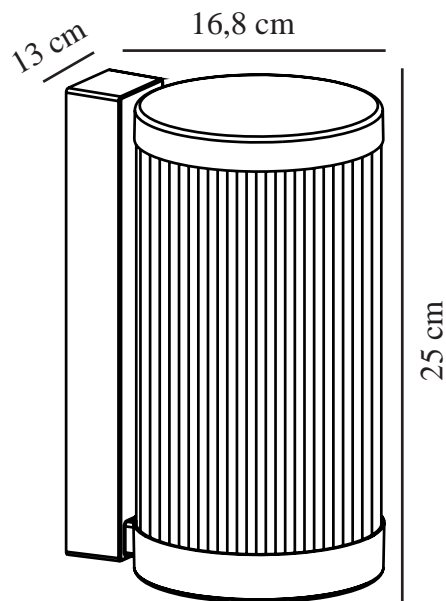

COUPAR | WANDLEUCHTE | WEISS

2218061001

nordlux®

Spannung (V): 220-240 Volt
IP-Grad: IP54
Maximale Lampenleistung (W):
25W
Klasse (Klasse 1, Klasse 2,
Klasse 3): Klasse 1 (Geerdet)
Leuchtmittelsockel: E27
Parallelschaltung: True

Hauptmaterial: Plastik
Sekundärmaterial: Aluminium
Geeignet für Meeresklima: False
Farbe: Weiss

Höhe (cm): 25
Breite (cm): 13
Schirmdurchmesser (cm): 13
Länge (cm): 13
Projektion (cm): 16.8

EAN: 5704924010606
TUN: 2276905
Artikelnummer: 2218061001
Stück pro Hauptkarton: 3
Verkaufsbox Höhe (cm): 26

Verkaufsbox Breite (cm): 18
Verkaufsbox Tiefe (cm): 14
Verkaufsbox Volumen m³: 0.0066
Produkt Nettogewicht (kg): 0.96

- Robustes, pulverbeschichtetes Metall
- Gerippter Diffusor erzeugt ein angenehmes Licht
- Parallelschaltung möglich