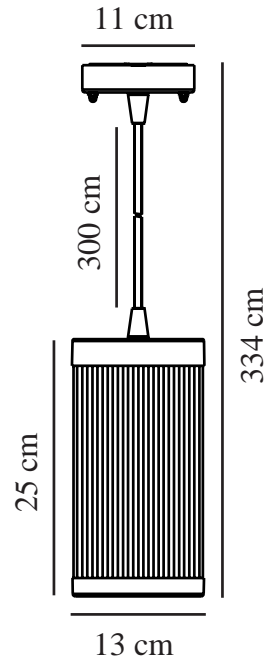

# COUPAR | PENDELLEUCHE | SANDFARBIG

2218053008

nordlux®

Spannung (V): 220-240 Volt  
IP-Grad: IP33  
Maximale Lampenleistung (W):  
25W  
Klasse (Klasse 1, Klasse 2,  
Klasse 3): Klasse 2 (Dopp. isoliert)  
Leuchtmittelsockel: E27  
Parallelschaltung: True

Hauptmaterial: Plastik  
Sekundärmaterial: Aluminium  
Kabel Farbe: Schwarz  
Kabel Länge (cm): 300  
Oberflächenmaterial Kabel:  
Gummi  
Ist das Kabel austauschbar?:  
False  
Geeignet für Meeresklima: False

Farbe: Sandfarbig  
Höhe (cm): 25  
Breite (cm): 13  
Schirmdurchmesser (cm): 13  
Länge (cm): 13

EAN: 5704924010583  
TUN: 2276883  
Artikelnummer: 2218053008

Stück pro Hauptkarton: 3  
Verkaufsbox Höhe (cm): 32.5  
Verkaufsbox Breite (cm): 17  
Verkaufsbox Tiefe (cm): 14  
Verkaufsbox Volumen m<sup>3</sup>: 0.0077  
Produkt Nettogewicht (kg): 1.045