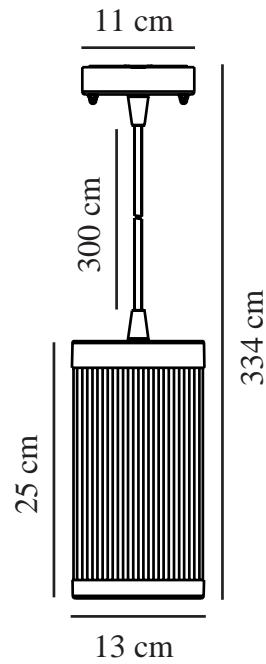

COUPAR | PENDELLEUCHE | SCHWARZ

2218053003

nordlux®

Spannung (V): 220-240 Volt
IP-Grad: IP33
Maximale Lampenleistung (W):
25W
Klasse (Klasse 1, Klasse 2,
Klasse 3): Klasse 2 (Dopp. isoliert)
Leuchtmittelsockel: E27
Parallelschaltung: True

Hauptmaterial: Plastik
Sekundärmaterial: Aluminium
Kabel Farbe: Schwarz
Kabel Länge (cm): 300
Oberflächenmaterial Kabel:
Gummi
Ist das Kabel austauschbar?:
False
Geeignet für Meeresklima: False

Farbe: Schwarz
Höhe (cm): 25
Breite (cm): 13
Schirmdurchmesser (cm): 13
Länge (cm): 13

EAN: 5704924010576
TUN: 2276909
Artikelnummer: 2218053003

Stück pro Hauptkarton: 3
Verkaufsbox Höhe (cm): 32.5
Verkaufsbox Breite (cm): 17
Verkaufsbox Tiefe (cm): 14
Verkaufsbox Volumen m³: 0.0077
Produkt Nettogewicht (kg): 1.045