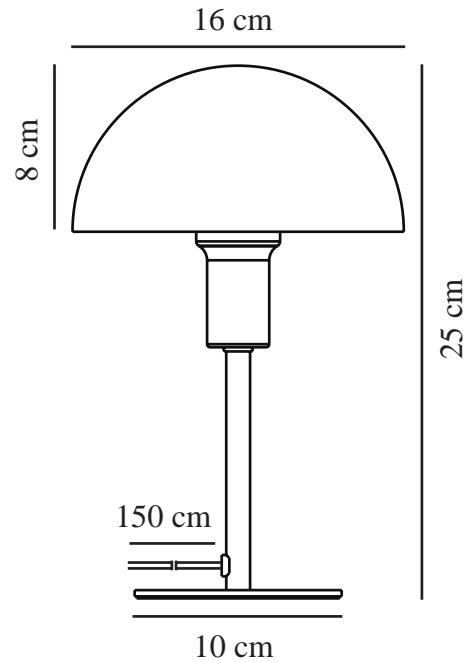

ELLEN MINI | TISCHLAMPE | STAUBROSA

2213745057

nordlux®

Spannung (V): 220-240 Volt
IP-Grad: IP20
Maximale Lampenleistung (W):
40W
Klasse (Klasse 1, Klasse 2,
Klasse 3): Klasse 2 (Dopp. isoliert)
Leuchtmittelsockel: E14
Schalterplatzierung: Auf dem
Kabel
Parallelschaltung: False

Hauptmaterial: Metall
Sekundärmaterial: Plastik
Kabel Farbe: Klar
Kabel Länge (cm): 150
Oberflächenmaterial Kabel: Plastik
Ist das Kabel austauschbar?:
False

Farbe: Staubrosa
Höhe (cm): 25
Breite (cm): 16
Rohrdurchmesser (cm): 1.15
Schirmdurchmesser (cm): 16
Außenbereich-Basisabmessungen
(cm): 10
Länge (cm): 16
Direkt in die Isolierung montieren:
False

EAN: 5704924014208

TUN: 2310312
Artikelnummer: 2213745057
Stück pro Hauptkarton: 4
Verkaufsbox Höhe (cm): 26
Verkaufsbox Breite (cm): 17.5
Verkaufsbox Tiefe (cm): 17.5
Verkaufsbox Volumen m³: 0.008
Produkt Nettogewicht (kg): 0.65

- Kleine Ausführung, die sich perfekt für Orte mit wenig Platz eignet • Zeitgenössischer und schlichter Stil
- Sorgt für ein weiches Downlight

Ellen verkörpert minimalistisches und zeitloses skandinavisches Design und passt wunderbar zu den meisten Einrichtungsstilen. Diese farbenfrohe „Mini-Version“ eignet sich perfekt zum Beleuchten eines Regals, einer Fensterbank, des Kinderzimmers oder anderer Orte, an denen nicht viel Platz ist.