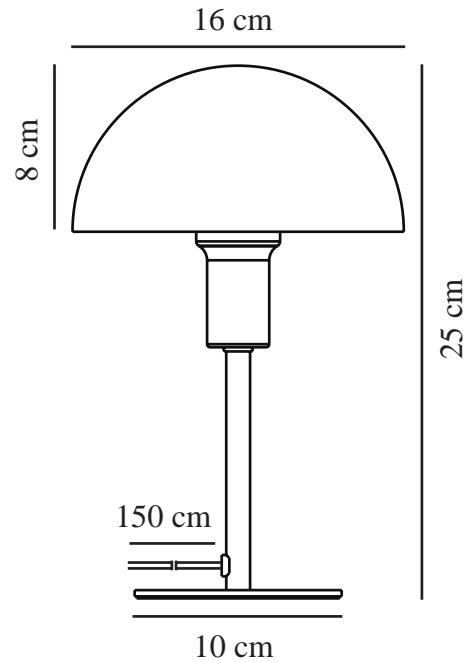

ELLEN MINI | TISCHLAMPE | GELB

2213745026

nordlux®

Spannung (V): 220-240 Volt
IP-Grad: IP20
Maximale Lampenleistung (W):
40W
Klasse (Klasse 1, Klasse 2,
Klasse 3): Klasse 2 (Dopp. isoliert)
Leuchtmittelsockel: E14
Schalterplatzierung: Auf dem
Kabel
Parallelschaltung: False

Hauptmaterial: Metall
Sekundärmaterial: Plastik
Kabel Farbe: Klar
Kabel Länge (cm): 150
Oberflächenmaterial Kabel: Plastik
Ist das Kabel austauschbar?:
False

Farbe: Gelb
Höhe (cm): 25
Breite (cm): 16
Rohrdurchmesser (cm): 1.15
Schirmdurchmesser (cm): 16
Außenbereich-Basisabmessungen
(cm): 10
Länge (cm): 16
Direkt in die Isolierung montieren:
False

EAN: 5704924014192

TUN: 2310321
Artikelnummer: 2213745026
Stück pro Hauptkarton: 4
Verkaufsbox Höhe (cm): 26
Verkaufsbox Breite (cm): 17.5
Verkaufsbox Tiefe (cm): 17.5
Verkaufsbox Volumen m³: 0.008
Produkt Nettogewicht (kg): 0.65

- Kleine Ausführung, die sich perfekt für Orte mit wenig Platz eignet • Zeitgenössischer und schlichter Stil
- Sorgt für ein weiches Downlight

Ellen verkörpert minimalistisches und zeitloses skandinavisches Design und passt wunderbar zu den meisten Einrichtungsstilen. Diese farbenfrohe „Mini-Version“ eignet sich perfekt zum Beleuchten eines Regals, einer Fensterbank, des Kinderzimmers oder anderer Orte, an denen nicht viel Platz ist.