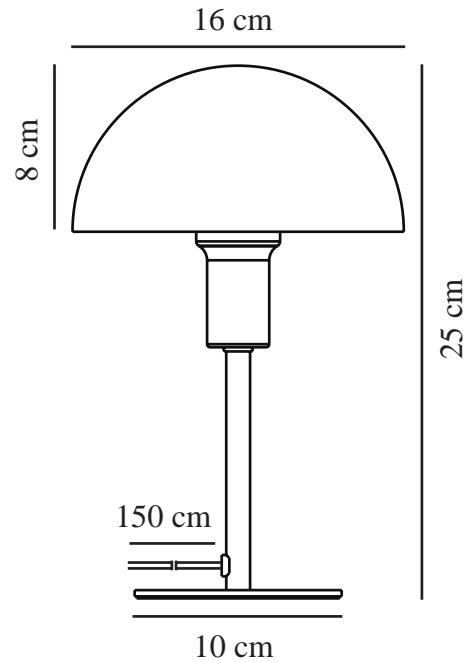

ELLEN MINI | TISCHLAMPE | [DUSTYGREEN]

2213745023

nordlux®

Spannung (V): 220-240 Volt
IP-Grad: IP20
Maximale Lampenleistung (W): 40W
Klasse (Klasse 1, Klasse 2, Klasse 3): Klasse 2 (Dopp. isoliert)
Leuchtmittelsockel: E14
Schalterplatzierung: Auf dem Kabel
Parallelschaltung: False

Höhe (cm): 25
Breite (cm): 16
Rohrdurchmesser (cm): 1.15
Schirmdurchmesser (cm): 16
Außenbereich-Basisabmessungen (cm): 10
Länge (cm): 16
Direkt in die Isolierung montieren: False

EAN: 5704924014154

TUN: 2310307
Artikelnummer: 2213745023
Stück pro Hauptkarton: 4
Verkaufsbox Höhe (cm): 26
Verkaufsbox Breite (cm): 17.5
Verkaufsbox Tiefe (cm): 17.5
Verkaufsbox Volumen m³: 0.008
Produkt Nettogewicht (kg): 0.65

Hauptmaterial: Metall
Sekundärmaterial: Plastik
Kabel Farbe: Klar
Kabel Länge (cm): 150
Oberflächenmaterial Kabel: Plastik
Ist das Kabel austauschbar?: False

- Kleine Ausführung, die sich perfekt für Orte mit wenig Platz eignet • Zeitgenössischer und schlichter Stil
- Sorgt für ein weiches Downlight