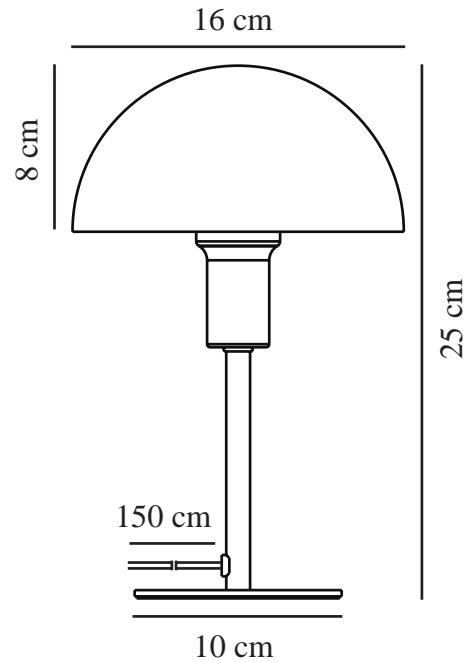

# ELLEN MINI | TISCHLAMPE | HELL BRAUN

2213745009

nordlux®

Spannung (V): 220-240 Volt  
IP-Grad: IP20  
Maximale Lampenleistung (W):  
40W  
Klasse (Klasse 1, Klasse 2,  
Klasse 3): Klasse 2 (Dopp. isoliert)  
Leuchtmittelsockel: E14  
Schalterplatzierung: Auf dem  
Kabel  
Parallelschaltung: False

Hauptmaterial: Metall  
Sekundärmaterial: Plastik  
Kabel Farbe: Klar  
Kabel Länge (cm): 150  
Oberflächenmaterial Kabel: Plastik  
Ist das Kabel austauschbar?:  
False

Farbe: Hell braun  
Höhe (cm): 25  
Breite (cm): 16  
Rohrdurchmesser (cm): 1.15  
Schirmdurchmesser (cm): 16  
Außenbereich-Basisabmessungen  
(cm): 10  
Länge (cm): 16  
Direkt in die Isolierung montieren:  
False

EAN: 5704924014178

TUN: 2310309  
Artikelnummer: 2213745009  
Stück pro Hauptkarton: 4  
Verkaufsbox Höhe (cm): 26  
Verkaufsbox Breite (cm): 17.5  
Verkaufsbox Tiefe (cm): 17.5  
Verkaufsbox Volumen m<sup>3</sup>: 0.008  
Produkt Nettogewicht (kg): 0.65

- Kleine Ausführung, die sich perfekt für Orte mit wenig Platz eignet • Zeitgenössischer und schlichter Stil
- Sorgt für ein weiches Downlight

Ellen verkörpert minimalistisches und zeitloses skandinavisches Design und passt wunderbar zu den meisten Einrichtungsstilen. Diese farbenfrohe „Mini-Version“ eignet sich perfekt zum Beleuchten eines Regals, einer Fensterbank, des Kinderzimmers oder anderer Orte, an denen nicht viel Platz ist.