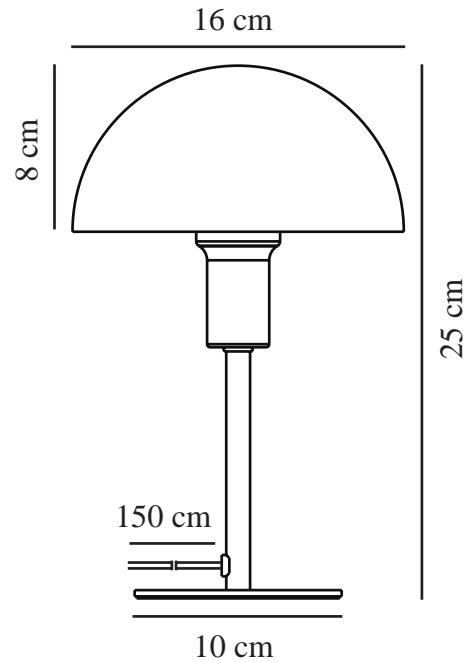

ELLEN MINI | TISCHLAMPE | LILA

2213745007

nordlux®

Spannung (V): 220-240 Volt
IP-Grad: IP20
Maximale Lampenleistung (W):
40W
Klasse (Klasse 1, Klasse 2,
Klasse 3): Klasse 2 (Dopp. isoliert)
Leuchtmittelsockel: E14
Schalterplatzierung: Auf dem
Kabel
Parallelschaltung: False

Hauptmaterial: Metall
Sekundärmaterial: Plastik
Kabel Farbe: Klar
Kabel Länge (cm): 150
Oberflächenmaterial Kabel: Plastik
Ist das Kabel austauschbar?:
False

Farbe: Lila
Höhe (cm): 25
Breite (cm): 16
Rohrdurchmesser (cm): 1.15
Schirmdurchmesser (cm): 16
Außenbereich-Basisabmessungen
(cm): 10
Länge (cm): 16
Direkt in die Isolierung montieren:
False

EAN: 5704924014185

TUN: 2310310
Artikelnummer: 2213745007
Stück pro Hauptkarton: 4
Verkaufsbox Höhe (cm): 26
Verkaufsbox Breite (cm): 17.5
Verkaufsbox Tiefe (cm): 17.5
Verkaufsbox Volumen m³: 0.008
Produkt Nettogewicht (kg): 0.65

- Kleine Ausführung, die sich perfekt für Orte mit wenig Platz eignet • Zeitgenössischer und schlichter Stil
- Sorgt für ein weiches Downlight

Ellen verkörpert minimalistisches und zeitloses skandinavisches Design und passt wunderbar zu den meisten Einrichtungsstilen. Diese farbenfrohe „Mini-Version“ eignet sich perfekt zum Beleuchten eines Regals, einer Fensterbank, des Kinderzimmers oder anderer Orte, an denen nicht viel Platz ist.