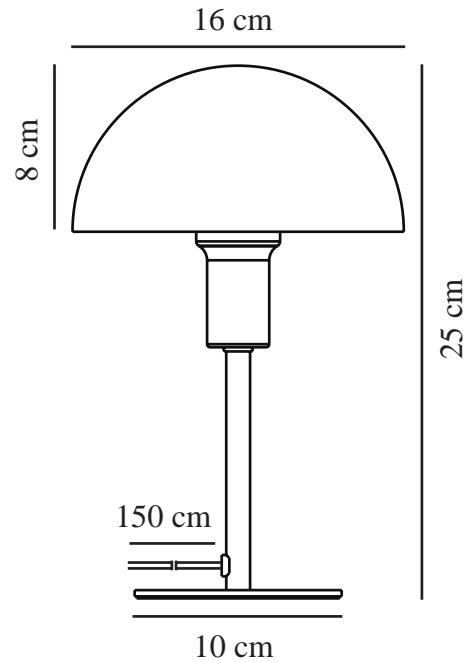

# ELLEN MINI | TISCHLAMPE | SCHWARZ

2213745003

nordlux®

Spannung (V): 220-240 Volt  
IP-Grad: IP20  
Maximale Lampenleistung (W): 40W  
Klasse (Klasse 1, Klasse 2, Klasse 3): Klasse 2 (Dopp. isoliert)  
Leuchtmittelsockel: E14  
Schalterplatzierung: Auf dem Kabel  
Parallelschaltung: False  
  
Hauptmaterial: Metall  
Sekundärmaterial: Plastik  
Kabel Farbe: Schwarz  
Kabel Länge (cm): 150  
Oberflächenmaterial Kabel: Plastik  
Ist das Kabel austauschbar?: False

Farbe: Schwarz  
  
Höhe (cm): 25  
Breite (cm): 16  
Rohrdurchmesser (cm): 1.15  
Schirmdurchmesser (cm): 16  
Schirmhöhe (cm): 10  
Außenbereich-Basisabmessungen (cm): 10  
Länge (cm): 16  
Direkt in die Isolierung montieren: False

EAN: 5704924016448

TUN: 2333902  
Artikelnummer: 2213745003  
Stück pro Hauptkarton: 4  
Verkaufsbox Höhe (cm): 26  
Verkaufsbox Breite (cm): 17.5  
Verkaufsbox Tiefe (cm): 17.5  
Verkaufsbox Volumen m<sup>3</sup>: 0.008  
Produkt Nettogewicht (kg): 0.65

- Kleine Ausführung, die sich perfekt für Orte mit wenig Platz eignet • Zeitgenössischer und schlichter Stil
- Sorgt für ein weiches Downlight

Ellen verkörpert minimalistisches und zeitloses skandinavisches Design und passt wunderbar zu den meisten Einrichtungsstilen. Diese „Mini-Version“ eignet sich perfekt zum Beleuchten eines Regals, einer Fensterbank, des Kinderzimmers oder anderer Orte, an denen nicht viel Platz ist.