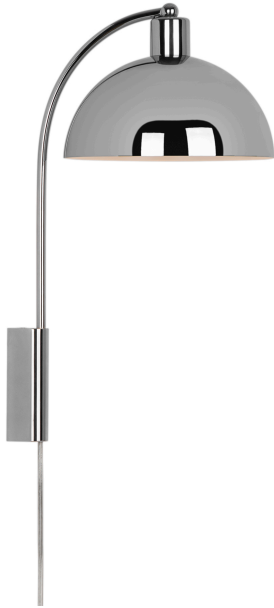

ELLEN 20 | WANDLEUCHE | CHROM

2213721033

nordlux®

Spannung (V): 220-240 Volt
IP-Grad: IP20
Maximale Lampenleistung (W):
40W
Klasse (Klasse 1, Klasse 2,
Klasse 3): Klasse 2 (Dopp. isoliert)
Leuchtmittelsockel: E14
Schalterplatzierung: Auf dem
Kabel
Parallelschaltung: False

Hauptmaterial: Metall
Sekundärmaterial: Plastik
Kabel Farbe: Klar
Kabel Länge (cm): 150
Oberflächenmaterial Kabel: Plastik
Ist das Kabel austauschbar?:
False

Farbe: Chrom
Höhe (cm): 43
Breite (cm): 26
Schirmdurchmesser (cm): 20
Länge (cm): 26
Direkt in die Isolierung montieren:
False

• Zeitgenössischer und schlichter Stil • Sorgt für ein weiches Downlight

Ellen verkörpert minimalistisches und zeitloses skandinavisches Design und passt wunderbar zu den meisten Einrichtungsstilen. Der abgerundete Schirm steht in einem eleganten und modernen Kontrast zu dem leichten Rahmen und trägt zum visuellen Volumen und einem breiten Lichtfeld bei. Ellen sorgt beispielsweise neben Ihrem Bett oder Sofa für ein perfektes, angenehmes Licht.