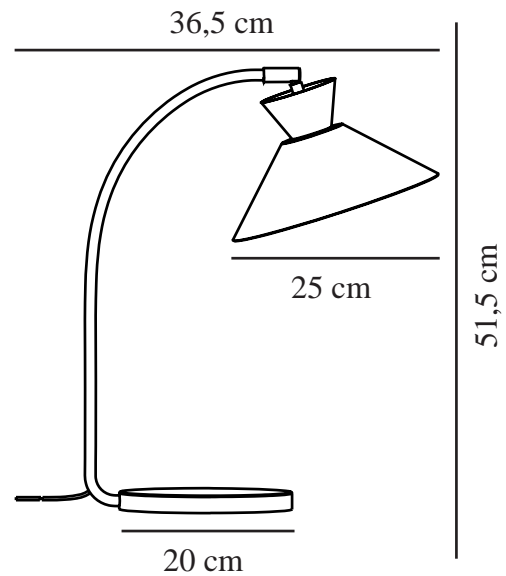

# DIAL | TISCHLAMPE | GRAU

2213385010

nordlux®

Spannung (V): 220-240 Volt  
IP-Grad: IP20  
Maximale Lampenleistung (W):  
40W  
Klasse (Klasse 1, Klasse 2,  
Klasse 3): Klasse 2 (Dopp. isoliert)  
Leuchtmittelsockel: E27  
Schalterplatzierung: Auf dem  
Kabel  
Parallelschaltung: False

Hauptmaterial: Metall  
Kabel Farbe: Grau  
Kabel Länge (cm): 150  
Oberflächenmaterial Kabel: Plastik  
Ist das Kabel austauschbar?:  
False

Farbe: Grau  
Höhe (cm): 51  
Breite (cm): 25  
Rohrdurchmesser (cm): 1.2  
Schirmdurchmesser (cm): 25  
Länge (cm): 25  
Neigungswinkel (°): 90  
Drehwinkel (°): 45

EAN: 5704924012068  
TUN: 2276990  
Artikelnummer: 2213385010

Stück pro Hauptkarton: 3  
Verkaufsbox Höhe (cm): 57  
Verkaufsbox Breite (cm): 28  
Verkaufsbox Tiefe (cm): 23  
Verkaufsbox Volumen m<sup>3</sup>: 0.0367  
Produkt Nettogewicht (kg): 1.6

- Nordische Schlichtheit mit klaren Linien • Dekorativer Uplight-Effekt für schwebende Wirkung
- Aktualisierter Look der fünfziger und sechziger Jahre • Verstellbarer Lampenkopf für

Dial ist eine moderne und zeitgemäße Produktfamilie, die durch die unverwechselbaren Beleuchtungsdesigns aus den 50er-Jahren inspiriert wurde. Der Stil ist skandinavisch und schnörkellos, wobei die offene und geometrische Form viel Licht durchscheinen lässt. Der offene Schirm erzeugt bei eingeschaltetem Licht einen dekorativen Uplight-Effekt, und der gebogene Stab sorgt für einen sanften Ausdruck und zugleich einen Hauch von Retro.